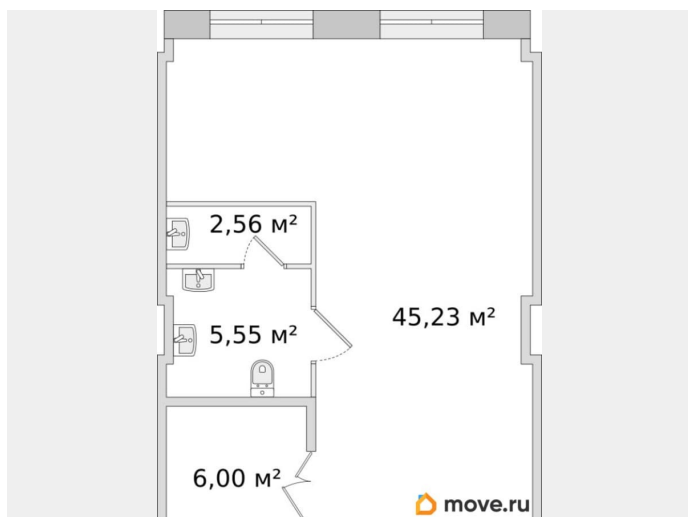

планировка позволит извлекать прибыль из каждого квадратного метра. Компания ЦДС готова предоставить покупателю рассрочку, и оказать содействие в оформлении ипотеки на коммерческую недвижимость, что позволит вам после сдачи дома перекрывать платежи по ипотеке арендной платой. Без комиссий, без посредников. Большой выбор планировок, и способов оплаты. Звоните!

*Всю информацию уточняйте у менеджеров отдела продаж по телефону, указанному в объявлении. Полная информация о застройщике и проекте строительства размещена на сайте наш.дом.рф.