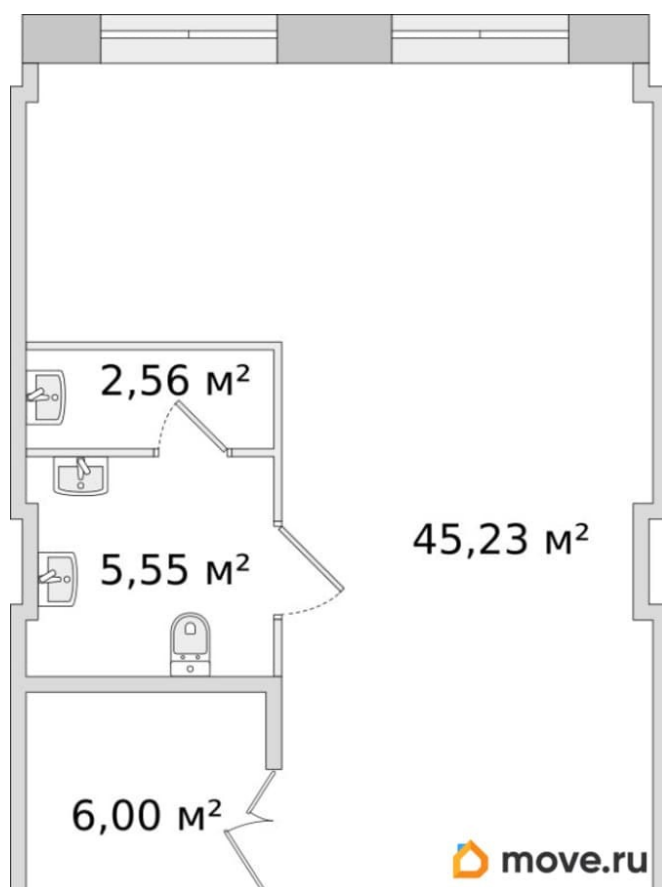

Создано: 11.10.2025 в 15:11

Обновлено: 11.04.2026 в 16:55

Санкт-Петербург, улица Плесецкая, 24

23 736 001 ₹

Санкт-Петербург, улица Плесецкая, 24

Округ

[СПБ, Приморский район](#)

Улица

[улица Плесецкая](#)

ПСН - Помещение свободного назначения

Общая площадь

59.34 м²

Детали объекта

Тип сделки

Продам

Раздел

[Коммерческая недвижимость](#)

Описание

В продаже помещение от надежного застройщика строительной компании ЦДС. Срок сдачи объекта — 3 кв. 2027 года. В рамках 214 ФЗ, выход на прогулочную улицу. Супер перспективный проект с точки зрения коммерческой недвижимости (арендные ставки в районе варьируются от 1 500 до 2 500 рублей за квадратный метр). Высокая покупательская способность жителей квартала позволяет держать высокие арендные ставки, квартал является фактически закрытым и заселенным высота потолков 3,15 м. вентиляция есть, а удачная

<https://spb.move.ru/objects/9291874634>

**Группа ЦДС - Отдел коммерческой
недвижимости, Группа ЦДС - Отдел
коммерческой недвижимости**

79390439344

для заметок