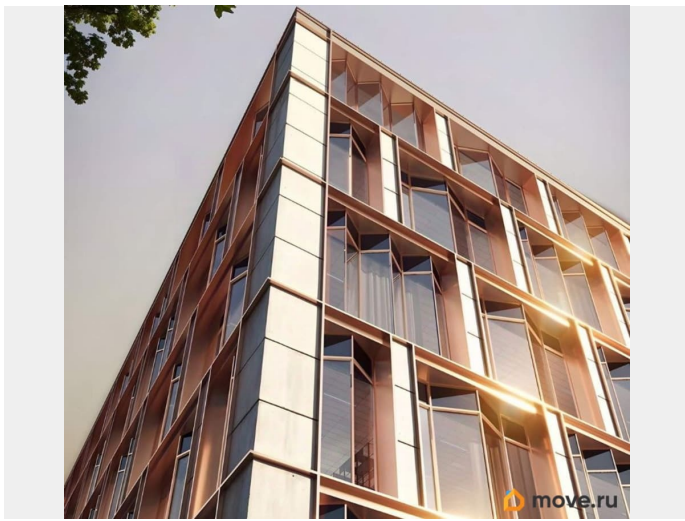

для заметок

Парковка: Подземная, Наземная. Описание помещения: Помещение оснащено всеми необходимыми коммуникациями и системами. Высокие потолки, панорамное остекление и отсутствие несущих стен создают ощущение простора и свободы. Планировка: открытая. Под чистовую отделку. Высокие потолки. Высота потолка: 3.65м. Тип налогообложения: С НДС. Лот 80681-68