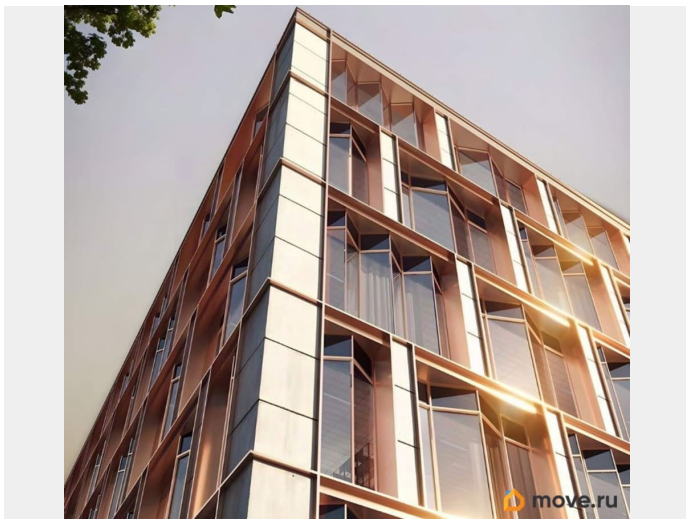

для заметок

Парковка: Подземная, Наземная. Описание помещения: Помещение оснащено всеми необходимыми коммуникациями и системами. Высокие потолки, панорамное остекление и отсутствие несущих стен создают ощущение простора и свободы. Планировка: открытая. Под чистовую отделку. Высокие потолки. Высота потолка: 3.65м. Тип налогообложения: С НДС. Лот 80681-68