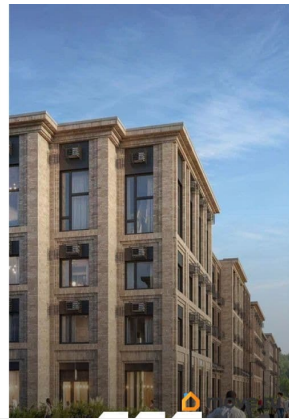

Пулково Лейк

метро   площадь, м²   сдача