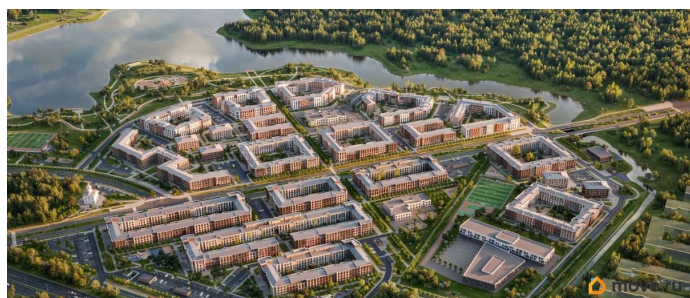

Продам

Раздел

[Коммерческая недвижимость](#)

Описание

Продается помещение свободного назначения 69.90 кв. м в жилом комплексе «Пулково Лейк» на границе Московского и Пушкинского районов. «Пулково Лейк» — малоэтажный жилой комплекс на берегу озера. Расположенный на Пулковских высотах, на южном берегу Пулковского водохранилища с собственной благоустроенной набережной. Адрес: Пулковское шоссе 100 Стоимость: 22 941 180 ? Способы оплаты и подробная информация — по телефону Параметры помещения: Формат: 1 этаж Общая площадь — 69.90 кв. м Высота потолков — 3,34 м Вход со стороны озера Коммерческие помещения, расположены вдоль основных клиентских трафиков, они гарантируют постоянный

для заметок

поток посетителей и максимальную видимость для бизнеса. Этот продуманный подход позволяет предпринимателям эффективно развивать свое дело, не тратя ресурсы на поиск аудитории. Особое внимание уделено синергетическому эффекту, который достигается благодаря расположению коммерческих помещений рядом с плейхабами и прогулочными зонами. Родители, наблюдающие за играющими детьми, с удовольствием заглянут в уютную кофейню или магазин развивающих игрушек. Молодежь, гуляющая по набережной, не упустит возможность посетить стильный бар или креативное пространство. Преимущества объекта: Малоэтажный квартал с благоустроенным променадом. Комфортная городская жизнь в окружении озера и Пулковских высот. Удобное расположение в Московском районе. Аэропорт «Пулково», Экспофорум, царские пригороды Петербурга и выезд на КАД от 7 до 20 минут на авто. На территории появятся 2 детских сада и школа. Рядом открыты университеты, спортивные кластеры и Пулковская обсерватория.