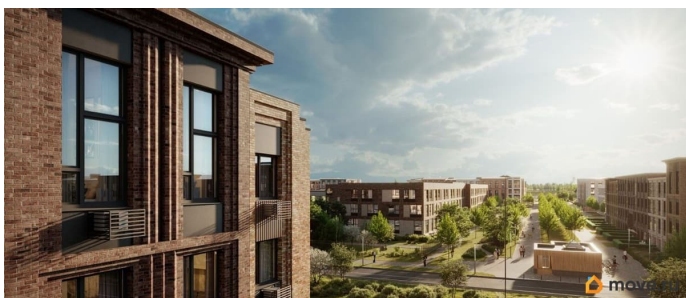

Продам

Раздел

[Коммерческая недвижимость](#)

Описание

Продается помещение свободного назначения 69.90 кв. м в жилом комплексе «Пулково Лейк» на границе Московского и Пушкинского районов. «Пулково Лейк» — малоэтажный жилой комплекс на берегу озера. Расположенный на Пулковских высотах, на южном берегу Пулковского водохранилища с собственной благоустроенной набережной. Адрес: Пулковское шоссе 100 Стоимость: 22 941 180 ? Способы оплаты и подробная информация — по телефону Параметры помещения: Формат: 1 этаж Общая площадь — 69.90 кв. м Высота потолков — 3,34 м Вход со стороны озера Коммерческие помещения, расположены вдоль основных клиентских трафиков, они гарантируют постоянный

для заметок

поток посетителей и максимальную видимость для бизнеса. Этот продуманный подход позволяет предпринимателям эффективно развивать свое дело, не тратя ресурсы на поиск аудитории. Особое внимание уделено синергетическому эффекту, который достигается благодаря расположению коммерческих помещений рядом с плейхабами и прогулочными зонами. Родители, наблюдающие за играющими детьми, с удовольствием заглянут в уютную кофейню или магазин развивающих игрушек. Молодежь, гуляющая по набережной, не упустит возможность посетить стильный бар или креативное пространство. Преимущества объекта: Малоэтажный квартал с благоустроенным променадом. Комфортная городская жизнь в окружении озера и Пулковских высот. Удобное расположение в Московском районе. Аэропорт «Пулково», Экспофорум, царские пригороды Петербурга и выезд на КАД от 7 до 20 минут на авто. На территории появятся 2 детских сада и школа. Рядом открыты университеты, спортивные кластеры и Пулковская обсерватория.