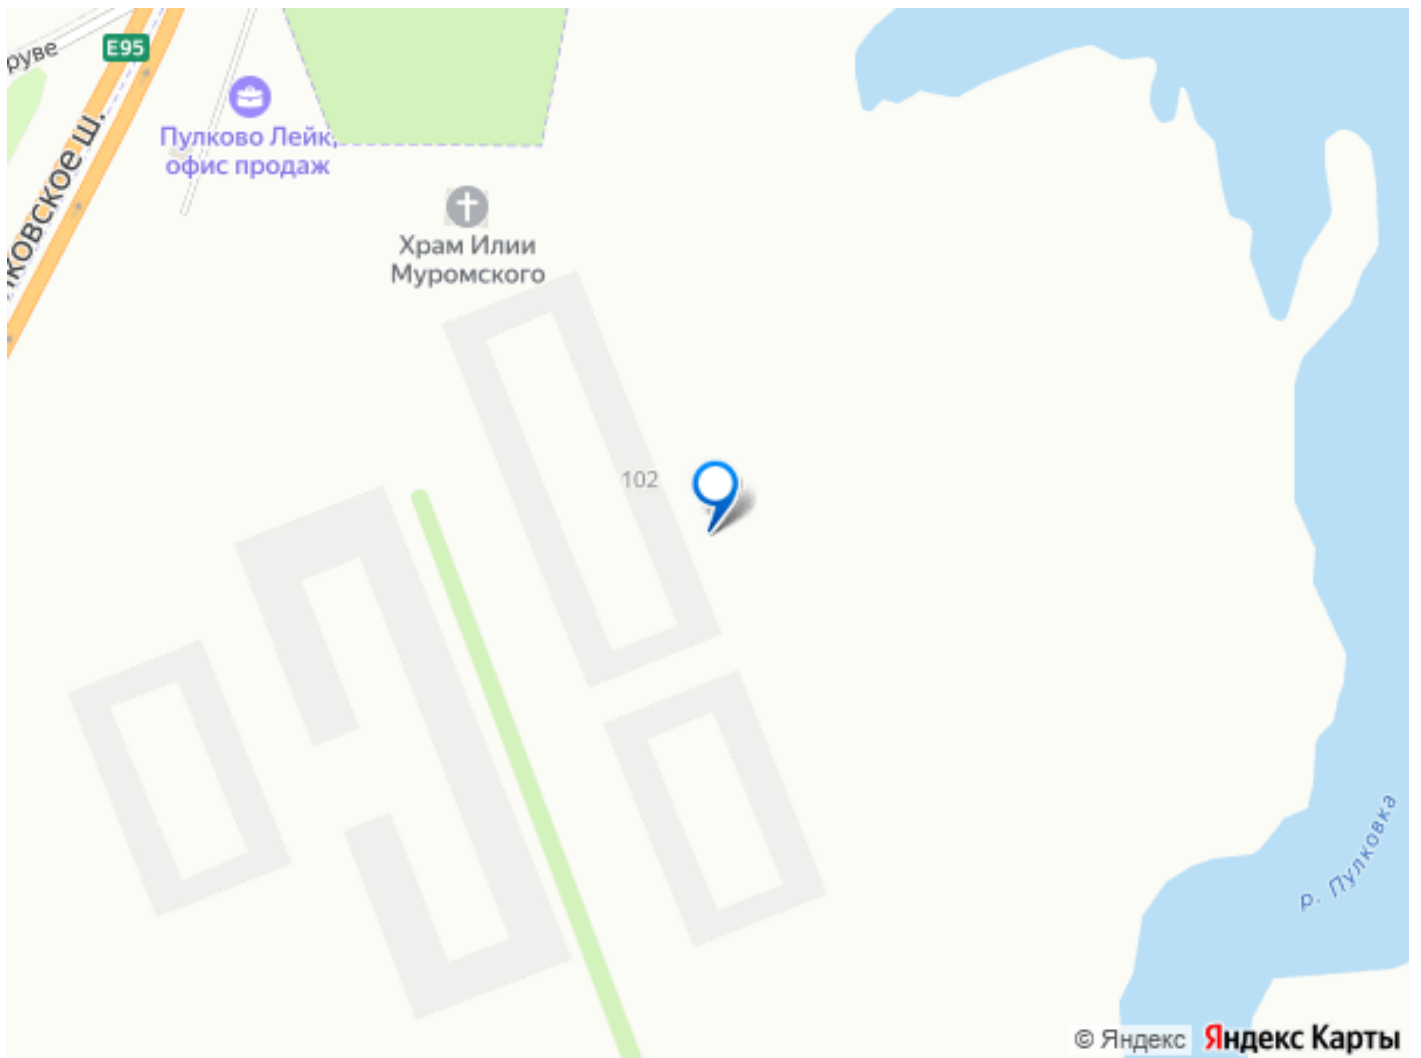

Move.ru - вся недвижимость России