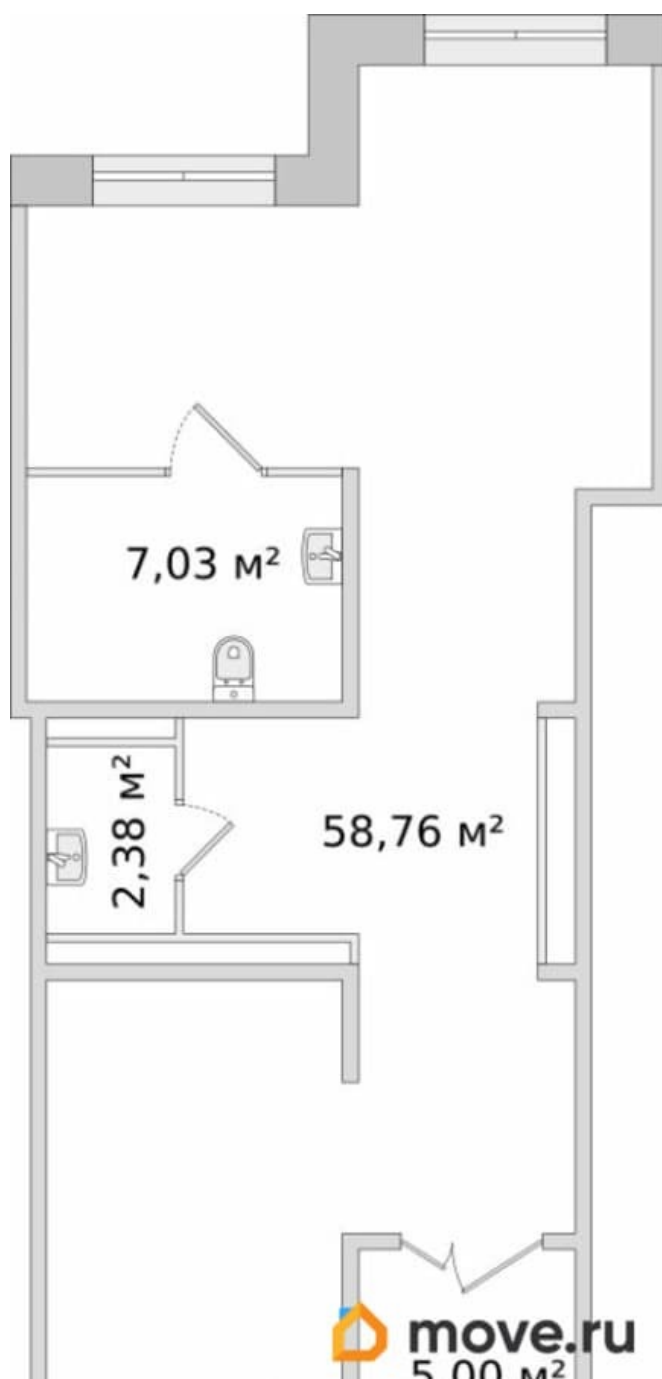

Создано: 11.10.2025 в 15:45

Обновлено: 02.01.2026 в 17:38

Санкт-Петербург, улица Плесецкая, 24

27 072 901 ₺

Санкт-Петербург, улица Плесецкая, 24

Округ

[СПБ, Приморский район](#)

Улица

[улица Плесецкая](#)

ПСН - Помещение свободного назначения

Общая площадь

73.17 м²

Детали объекта

Тип сделки

Продам

Раздел

[Коммерческая недвижимость](#)

Описание

В продаже помещение от надежного застройщика строительной компании ЦДС. Срок сдачи объекта — 3 кв. 2027 года. В рамках 214 ФЗ, выход на прогулочную улицу. Супер перспективный проект с точки зрения коммерческой недвижимости (арендные ставки в районе варьируются от 1 500 до 2 500 рублей за квадратный метр). Высокая покупательская способность жителей квартала позволяет держать высокие арендные ставки, квартал является фактически закрытым и заселенным высота потолков 3,15 м. вентиляция есть, а удачная

<https://spb.move.ru/objects/9286148807>

Группа ЦДС - Отдел коммерческой
недвижимости, Группа ЦДС - Отдел
коммерческой недвижимости

79817897050

для заметок