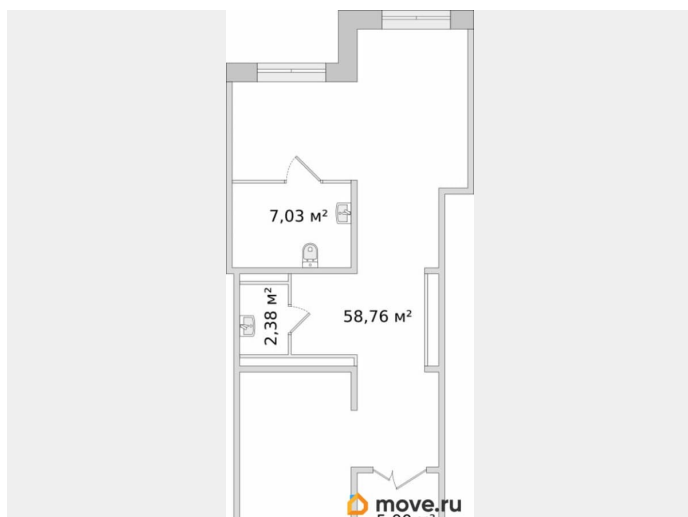

планировка позволит извлекать прибыль из каждого квадратного метра. Компания ЦДС готова предоставить покупателю рассрочку, и оказать содействие в оформлении ипотеки на коммерческую недвижимость, что позволит вам после сдачи дома перекрывать платежи по ипотеке арендной платой. Без комиссий, без посредников. Большой выбор планировок, и способов оплаты. Звоните!

*Всю информацию уточняйте у менеджеров отдела продаж по телефону, указанному в объявлении. Полная информация о застройщике и проекте строительства размещена на сайте наш.дом.рф.