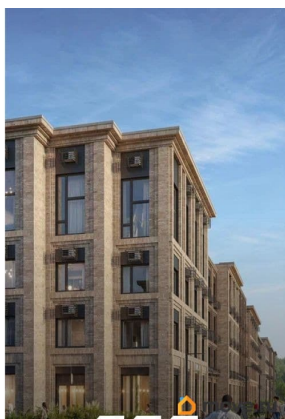

озера Преимущества объекта: Малоэтажный квартал с благоустроенным променадом. Комфортная городская жизнь в окружении озера и Пулковских высот. Удобное расположение в Московском районе. Аэропорт «Пулково», Экспофорум, царские пригороды Петербурга и выезд на КАД от 7 до 20 минут на авто. На территории появятся 2 детских сада и школа. Рядом открыты университеты, спортивные кластеры и Пулковская обсерватория.

Пулково Лейк

метрo   площадь, м²   сдача