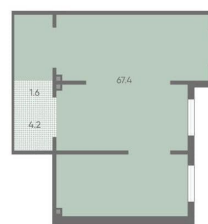

21 689 160 ₹

Округ

[СПБ, Пушкинский район](#)

ПСН - Помещение свободного назначения

Общая площадь

73.2 м²

Детали объекта

Тип сделки

Продам

Раздел

[Коммерческая недвижимость](#)

Описание

Продается помещение свободного назначения 73.20 кв. м в жилом комплексе «Пулково Лейк» на границе Московского и Пушкинского районов. «Пулково Лейк» — малоэтажный жилой комплекс на берегу озера. Расположен на пересечении Пулковского и Петербургского шоссе, в 10 минутах на автомобиле и в 15-20 на общественном транспорте станция метро Московская, рядом выезды на КАД, ЗСД, в Пушкин и Гатчину. На территории комплекса откроются школа и два детских сада. Адрес: Пулковское шоссе 100 Стоимость: 21 689 160 ? Способы оплаты и подробная информация — по телефону Параметры помещения: Формат: 1 этаж Общая площадь — 73.20 кв. м Высота потолков — 2.60 м Вход со стороны

для заметок

Пулково Лейк

метро   площадь, м²   сдача