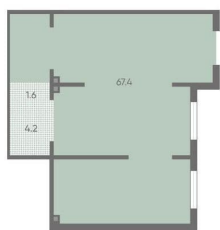

озера Преимущества объекта: Малоэтажный квартал с благоустроенным променадом. Комфортная городская жизнь в окружении озера и Пулковских высот. Удобное расположение в Московском районе. Аэропорт «Пулково», Экспофорум, царские пригороды Петербурга и выезд на КАД от 7 до 20 минут на авто. На территории появятся 2 детских сада и школа. Рядом открыты университеты, спортивные кластеры и Пулковская обсерватория.

Пулково Лейк

метрo   площадь, м²   сдача