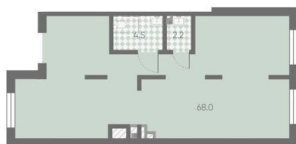

поток посетителей и максимальную видимость для бизнеса. Этот продуманный подход позволяет предпринимателям эффективно развивать свое дело, не тратя ресурсы на поиск аудитории. Особое внимание уделено синергетическому эффекту, который достигается благодаря расположению коммерческих помещений рядом с плейхабами и прогулочными зонами. Родители, наблюдающие за играющими детьми, с удовольствием заглянут в уютную кофейню или магазин развивающих игрушек. Молодежь, гуляющая по набережной, не упустит возможность посетить стильный бар или креативное пространство. Преимущества объекта: Малоэтажный квартал с благоустроенным променадом. Комфортная городская жизнь в окружении озера и Пулковских высот. Удобное расположение в Московском районе. Аэропорт «Пулково», Экспофорум, царские пригороды Петербурга и выезд на КАД от 7 до 20 минут на авто. На территории появятся 2 детских сада и школа. Рядом открыты университеты, спортивные кластеры и Пулковская обсерватория.

Пулково Лейк