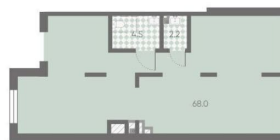

23 358 690 ₹

Округ

[СПБ, Пушкинский район](#)

ПСН - Помещение свободного назначения

Общая площадь

74.7 м²

Детали объекта

Тип сделки

Продам

Раздел

[Коммерческая недвижимость](#)

Описание

Продается помещение свободного назначения 74.70 кв. м в жилом комплексе «Пулково Лейк» на границе Московского и Пушкинского районов. «Пулково Лейк» — малоэтажный жилой комплекс на берегу озера. Расположенный на Пулковских высотах, на южном берегу Пулковского водохранилища с собственной благоустроенной набережной. Адрес: Пулковское шоссе 100 Стоимость: 23 358 690 ? Способы оплаты и подробная информация — по телефону Параметры помещения: Формат: 1 этаж Общая площадь — 74.70 кв. м Высота потолков — 3,34 м Вход со стороны озера Коммерческие помещения, расположены вдоль основных клиентских трафиков, они гарантируют постоянный

для заметок

Пулково Лейк