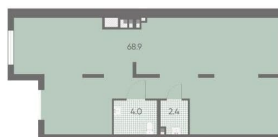

23 380 650 ₹

Округ

[СПБ, Пушкинский район](#)

ПСН - Помещение свободного назначения

Общая площадь

75.3 м²

Детали объекта

Тип сделки

Продам

Раздел

[Коммерческая недвижимость](#)

Описание

Продается помещение свободного назначения 75.30 кв. м в жилом комплексе «Пулково Лейк» на границе Московского и Пушкинского районов. «Пулково Лейк» — малоэтажный жилой комплекс на берегу озера. Расположенный на Пулковских высотах, на южном берегу Пулковского водохранилища с собственной благоустроенной набережной. Адрес: Пулковское шоссе 100 Стоимость: 23 380 650 ? Способы оплаты и подробная информация — по телефону Параметры помещения: Формат: 1 этаж Общая площадь — 75.30 кв. м Высота потолков — 3,34 м Вход со стороны озера Коммерческие помещения, расположены вдоль основных клиентских трафиков, они гарантируют постоянный

для заметок

Пулково Лейк