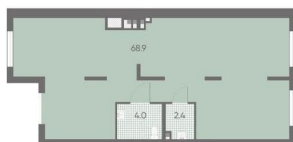

поток посетителей и максимальную видимость для бизнеса. Этот продуманный подход позволяет предпринимателям эффективно развивать свое дело, не тратя ресурсы на поиск аудитории. Особое внимание уделено синергетическому эффекту, который достигается благодаря расположению коммерческих помещений рядом с плейхабами и прогулочными зонами. Родители, наблюдающие за играющими детьми, с удовольствием заглянут в уютную кофейню или магазин развивающих игрушек. Молодежь, гуляющая по набережной, не упустит возможность посетить стильный бар или креативное пространство. Преимущества объекта: Малоэтажный квартал с благоустроенным променадом. Комфортная городская жизнь в окружении озера и Пулковских высот. Удобное расположение в Московском районе. Аэропорт «Пулково», Экспофорум, царские пригороды Петербурга и выезд на КАД от 7 до 20 минут на авто. На территории появятся 2 детских сада и школа. Рядом открыты университеты, спортивные кластеры и Пулковская обсерватория.

Пулково Лейк