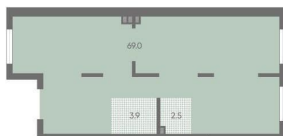

75.4 м²

Детали объекта

Тип сделки

Продам

Раздел

[Коммерческая недвижимость](#)

Описание

Продается помещение свободного назначения 75.40 кв. м в жилом комплексе «Пулково Лейк» на границе Московского и Пушкинского районов. «Пулково Лейк» — малоэтажный жилой комплекс на берегу озера. Расположенный на Пулковских высотах, на южном берегу Пулковского водохранилища с собственной благоустроенной набережной. Адрес: Пулковское шоссе 100 Стоимость: 23 411 700 ? Способы оплаты и подробная информация — по телефону Параметры помещения: Формат: 1 этаж Общая площадь — 75.40 кв. м Высота потолков — 3,34 м Вход со стороны озера Коммерческие помещения, расположены вдоль основных клиентских трафиков, они гарантируют постоянный

Пулково Лейк

метро площадь, м² сдача