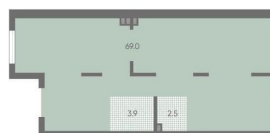

ЛСР, ЛСР

79119805093

23 411 700 ₹

Округ

[СПБ, Пушкинский район](#)

для заметок

ПСН - Помещение свободного назначения

Общая площадь

75.4 м²

Детали объекта

Тип сделки

Продам

Раздел

[Коммерческая недвижимость](#)

Описание

Продается помещение свободного назначения 75.40 кв. м в жилом комплексе «Пулково Лейк» на границе Московского и Пушкинского районов. «Пулково Лейк» — малоэтажный жилой комплекс на берегу озера. Расположенный на Пулковских высотах, на южном берегу Пулковского водохранилища с собственной благоустроенной набережной. Адрес: Пулковское шоссе 100 Стоимость: 23 411 700 ? Способы оплаты и подробная информация — по телефону Параметры помещения: Формат: 1 этаж Общая площадь — 75.40 кв. м Высота потолков — 3,34 м Вход со стороны озера Коммерческие помещения, расположены вдоль основных клиентских трафиков, они гарантируют постоянный

Пулково Лейк