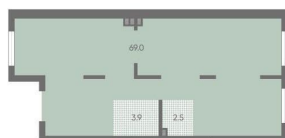

75.4 м²

Детали объекта

Тип сделки

Продам

Раздел

[Коммерческая недвижимость](#)

Описание

Продается помещение свободного назначения 75.40 кв. м в жилом комплексе «Пулково Лейк» на границе Московского и Пушкинского районов. «Пулково Лейк» — малоэтажный жилой комплекс на берегу озера. Расположенный на Пулковских высотах, на южном берегу Пулковского водохранилища с собственной благоустроенной набережной. Адрес: Пулковское шоссе 100 Стоимость: 23 411 700 ? Способы оплаты и подробная информация — по телефону Параметры помещения: Формат: 1 этаж Общая площадь — 75.40 кв. м Высота потолков — 3,34 м Вход со стороны озера Коммерческие помещения, расположены вдоль основных клиентских трафиков, они гарантируют постоянный

Пулково Лейк

метро площадь, м² сдача