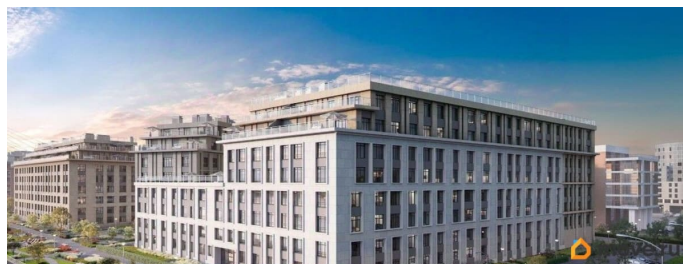

всеми необходимыми коммуникациями и системами. Отдельный вход с улицы.
Планировка: открытая. Под чистовую отделку. Тип налогообложения: УСН. Лот 83031-68