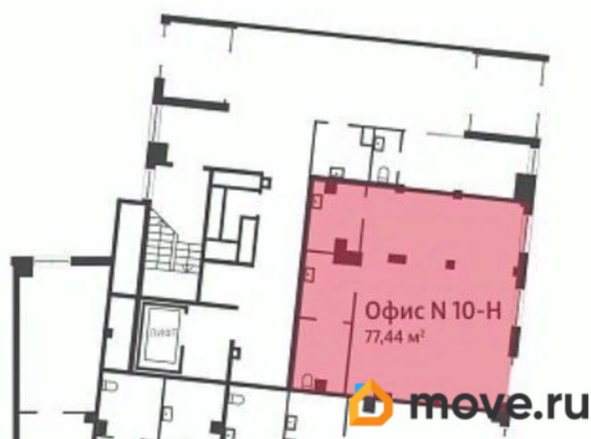

всеми необходимыми коммуникациями и системами. Отдельный вход с улицы.
Планировка: открытая. Под чистовую отделку. Тип налогообложения: УСН. Лот 83031-68