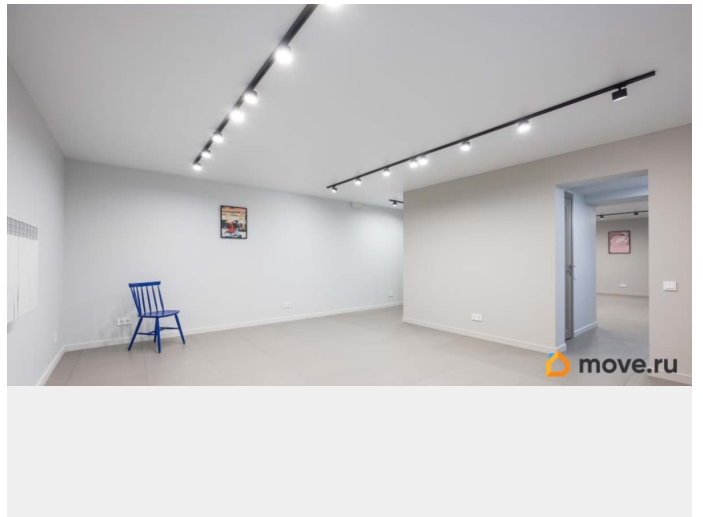

пишите - ответу на любые вопросы