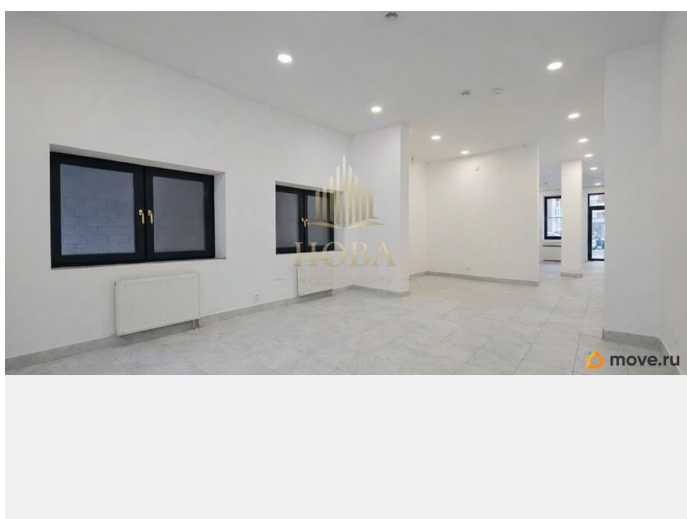

пользуются спросом. Отсутствие ТЦ и ТРК рядом. Безграничный выбор направлений отрасли бизнеса. О СДЕЛКЕ: Собственник физ. лицо. Документы готовы к проверке. ДО ВЫГОДНОЙ СДЕЛКИ - ОДИН ЗВОНОК!!!