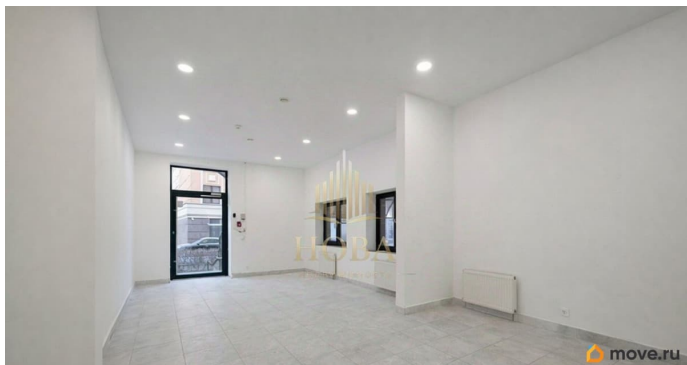

пользуются спросом. Отсутствие ТЦ и ТРК рядом. Безграничный выбор направлений отрасли бизнеса. О СДЕЛКЕ: Собственник физ. лицо. Документы готовы к проверке. ДО ВЫГОДНОЙ СДЕЛКИ - ОДИН ЗВОНОК!!!