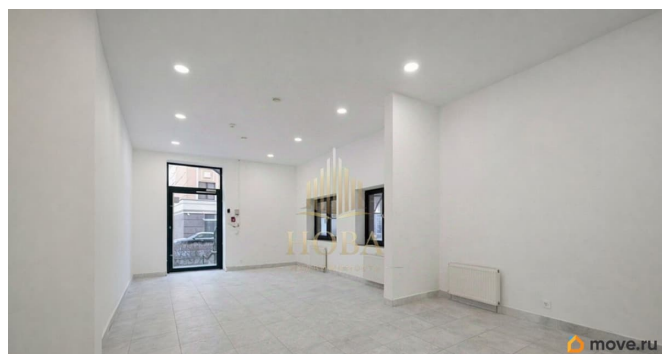

🕒 Создано: 02.04.2026 в 22:40

🔄 Обновлено: 04.04.2026 в 21:29

**Санкт-Петербург, улица Глухая Зеленина,
6**

25 000 000 ₽

Санкт-Петербург, улица Глухая Зеленина, 6

Округ

[СПБ, Петроградский район](#)

Улица

[улица Глухая Зеленина](#)

ПСН - Помещение свободного назначения

Общая площадь

81.2 м²

Детали объекта

Тип сделки

Продам

Раздел

[Коммерческая недвижимость](#)

Описание

Арт. 133683582 Коммерческое помещение готово ко всем сценариям жизни, от открытия собственного бизнеса до сдачи в аренду! **ПОМЕЩЕНИЕ:** Площадь - 98.2! из них 81.2 кв/м + 17 не учтены в выписке. Выполнен свежий ремонт. Мощность электросети - 15кВт Высота потолков 3.8м. 3 входа. **О ЖИЛОМ КОМПЛЕКСЕ:** Закрытая территория. Комплекс полностью заселен. Свободный доступ к помещению как с улицы, так и со двора. **КОНКУРЕНЦИЯ:** Все помещения 1-го этажа в ЖК заняты и

<https://spb.move.ru/objects/9293226880>

НОВА Недвижимость, НОВА

Недвижимость

79117446758

для заметок