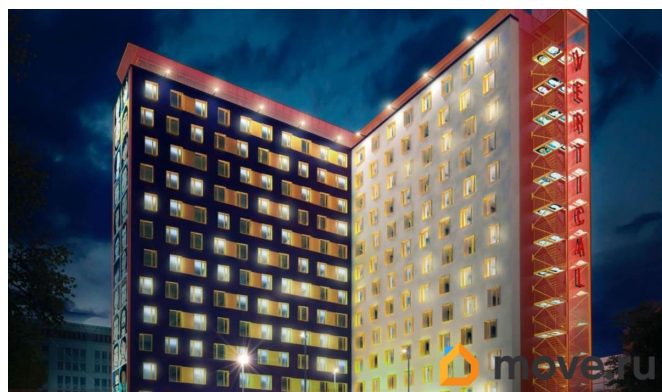

Создано: 04.06.2025 в 10:58

Обновлено: 11.04.2026 в 14:39

**Санкт-Петербург, Кантемировская улица,
7литЗ**

9 746 199 ₺

Санкт-Петербург, Кантемировская улица, 7литЗ

Округ

[СПБ, Выборгский район](#)

Улица

[улица Кантемировская](#)

ПСН - Помещение свободного назначения

Общая площадь

82.4 м²

Детали объекта

Тип сделки

Продам

Раздел

[Коммерческая недвижимость](#)

Описание

Продаётся помещение свободного назначения площадью 82.4 кв. м. в новостройке Апартамент-отель Vertical Лесная по адресу Санкт-Петербург, Выборгский, Большой Сампсониевский пр., д. 74, к. 2. Общий вход с улицы. Стоимость помещения — 9 746 199 руб. Способы оплаты и более подробная информация по телефону. Vertical Лесная это многофункциональный апартамент-отель, объединяющий в себе все преимущества комфортной жизни. Удачное расположение рядом с центром города,

<https://spb.move.ru/objects/9280691750>

**Vertical Коммерция, Vertical
Коммерция**

79812509746

для заметок