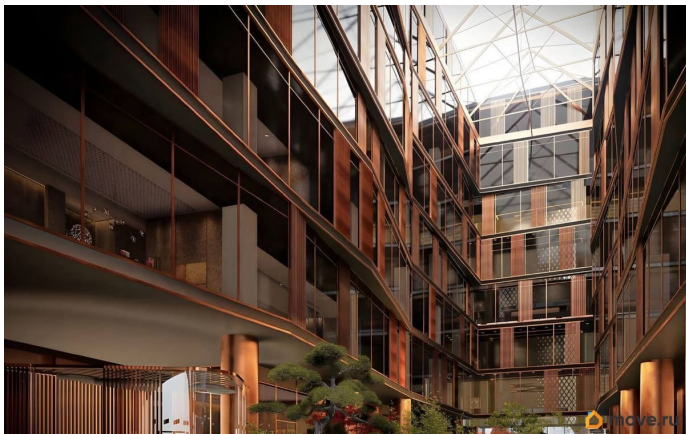

для заметок

охрана, Контроль доступа, Система пожаротушений, Видеонаблюдение.
Парковка: Подземная, Наземная. Описание помещения: Помещение оснащено всеми необходимыми коммуникациями и системами. Высокие потолки, панорамное остекление и отсутствие несущих стен создают ощущение простора и свободы. Планировка: открытая.
Под чистовую отделку. Высокие потолки.
Высота потолка: 3.65м. Тип налогообложения: С НДС. Лот 80674-68