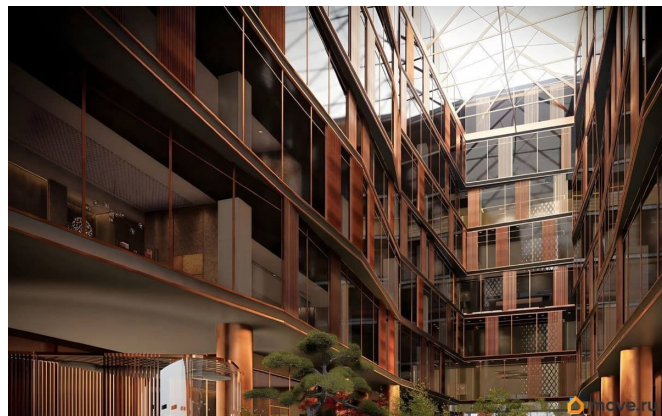

для заметок

охрана, Контроль доступа, Система пожаротушений, Видеонаблюдение.
Парковка: Подземная, Наземная. Описание помещения: Помещение оснащено всеми необходимыми коммуникациями и системами. Высокие потолки, панорамное остекление и отсутствие несущих стен создают ощущение простора и свободы. Планировка: открытая.
Под чистовую отделку. Высокие потолки.
Высота потолка: 3.65м. Тип налогообложения: С НДС. Лот 80674-68