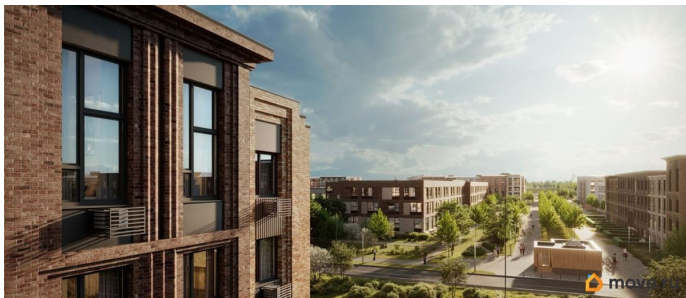

Пулковское водохранилище