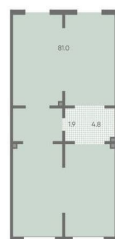

ЛСР, ЛСР

79119805093

26 871 280 ₹

Округ

[СПБ, Пушкинский район](#)

ПСН - Помещение свободного назначения

Общая площадь

87.7 м²

Детали объекта

Тип сделки

Продам

Раздел

[Коммерческая недвижимость](#)

Описание

Продается помещение свободного назначения 87.70 кв. м в жилом комплексе «Пулково Лейк» на границе Московского и Пушкинского районов. «Пулково Лейк» — малоэтажный жилой комплекс на берегу озера. Расположенный на Пулковских высотах, на южном берегу Пулковского водохранилища с собственной благоустроенной набережной. Адрес: Пулковское шоссе 100 Стоимость: 26 871 280 ? Способы оплаты и подробная информация — по телефону Параметры помещения: Формат: 1 этаж Общая площадь — 87.70 кв. м Высота потолков — 3,34 м Вход со стороны озера Коммерческие помещения, расположены вдоль основных клиентских трафиков, они гарантируют постоянный

для заметок

Пулково Лейк

метро   площадь, м²   сдача