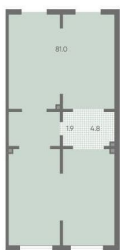

## ПСН - Помещение свободного назначения

Общая площадь

87.7 м<sup>2</sup>

## Пулково Лейк

метро      площадь, м<sup>2</sup>      сдача