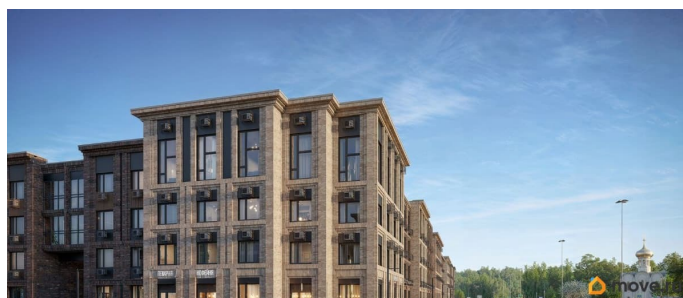

поток посетителей и максимальную видимость для бизнеса. Этот продуманный подход позволяет предпринимателям эффективно развивать свое дело, не тратя ресурсы на поиск аудитории. Особое внимание уделено синергетическому эффекту, который достигается благодаря расположению коммерческих помещений рядом с плейхабами и прогулочными зонами. Родители, наблюдающие за играющими детьми, с удовольствием заглянут в уютную кофейню или магазин развивающих игрушек. Молодежь, гуляющая по набережной, не упустит возможность посетить стильный бар или креативное пространство. Преимущества объекта: Малоэтажный квартал с благоустроенным променадом. Комфортная городская жизнь в окружении озера и Пулковских высот. Удобное расположение в Московском районе. Аэропорт «Пулково», Экспофорум, царские пригороды Петербурга и выезд на КАД от 7 до 20 минут на авто. На территории появятся 2 детских сада и школа. Рядом открыты университеты, спортивные кластеры и Пулковская обсерватория.

Пулково Лейк

метро   площадь, м²   сдача