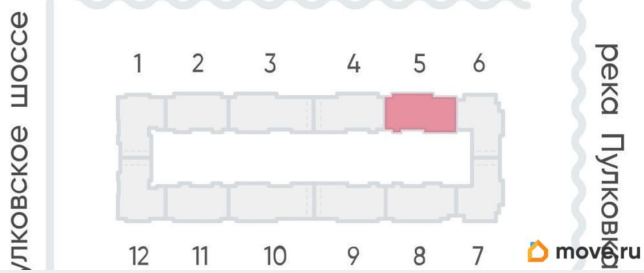

Пулковское водохранилище