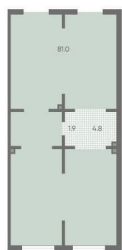

поток посетителей и максимальную видимость для бизнеса. Этот продуманный подход позволяет предпринимателям эффективно развивать свое дело, не тратя ресурсы на поиск аудитории. Особое внимание уделено синергетическому эффекту, который достигается благодаря расположению коммерческих помещений рядом с плейхабами и прогулочными зонами. Родители, наблюдающие за играющими детьми, с удовольствием заглянут в уютную кофейню или магазин развивающих игрушек. Молодежь, гуляющая по набережной, не упустит возможность посетить стильный бар или креативное пространство. Преимущества объекта: Малоэтажный квартал с благоустроенным променадом. Комфортная городская жизнь в окружении озера и Пулковских высот. Удобное расположение в Московском районе. Аэропорт «Пулково», Экспофорум, царские пригороды Петербурга и выезд на КАД от 7 до 20 минут на авто. На территории появятся 2 детских сада и школа. Рядом открыты университеты, спортивные кластеры и Пулковская обсерватория.

Пулково Лейк

метро   площадь, м²   сдача