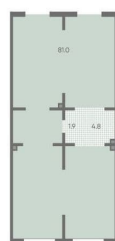

26 871 280 ₹

Округ

[СПБ, Пушкинский район](#)

ПСН - Помещение свободного назначения

Общая площадь

87.7 м²

Детали объекта

Тип сделки

Продам

Раздел

[Коммерческая недвижимость](#)

Описание

Продается помещение свободного назначения 87.70 кв. м в жилом комплексе «Пулково Лейк» на границе Московского и Пушкинского районов. «Пулково Лейк» — малоэтажный жилой комплекс на берегу озера. Расположенный на Пулковских высотах, на южном берегу Пулковского водохранилища с собственной благоустроенной набережной. Адрес: Пулковское шоссе 100 Стоимость: 26 871 280 ? Способы оплаты и подробная информация — по телефону Параметры помещения: Формат: 1 этаж Общая площадь — 87.70 кв. м Высота потолков — 3,34 м Вход со стороны озера Коммерческие помещения, расположены вдоль основных клиентских трафиков, они гарантируют постоянный

для заметок

Пулково Лейк

метро   площадь, м²   сдача