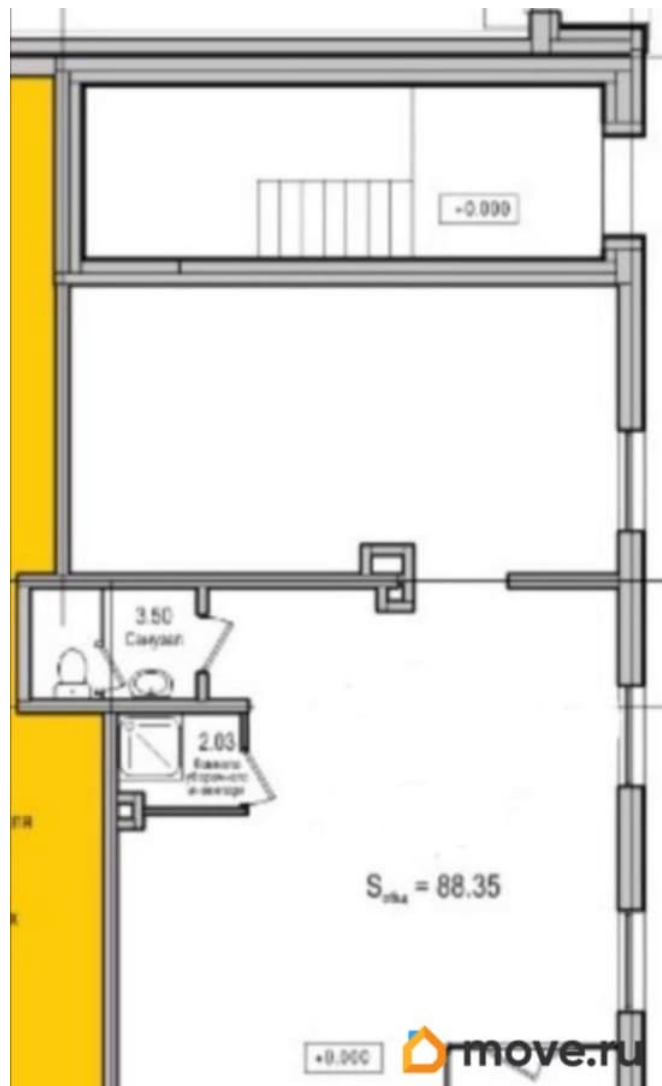

🕒 Создано: 16.11.2025 в 20:52

🔄 Обновлено: 03.04.2026 в 13:59

Иван Терентьев, Иван Терентьев

79118278502

Санкт-Петербург, Лесной проспект, 23А

36 990 000 ₽

Санкт-Петербург, Лесной проспект, 23А

Округ

[СПБ, Калининский район](#)

Улица

[проспект Лесной](#)

ПСН - Помещение свободного назначения

Общая площадь

88.35 м²

Детали объекта

Тип сделки

Продам

Раздел

[Коммерческая недвижимость](#)

Описание

В продаже коммерческое помещение в ЖК Илона, расположенное по адресу: Лесной проспект дом 23 А, в пяти минутах ходьбы от метро Выборгская. Отдельный вход с Лесного проспекта. Общая площадь помещения - 88,35м. Высота потолков - 3,43м.

Электрическая мощность 19,5 кВт.

Количество мокрых точек -2. Установлен счетчик водоснабжения. Помещение подойдет под любой вид деятельности.

Отличное местоположение с хорошей транспортной доступностью, близостью метро выборгская. Один собственник, без

для заметок