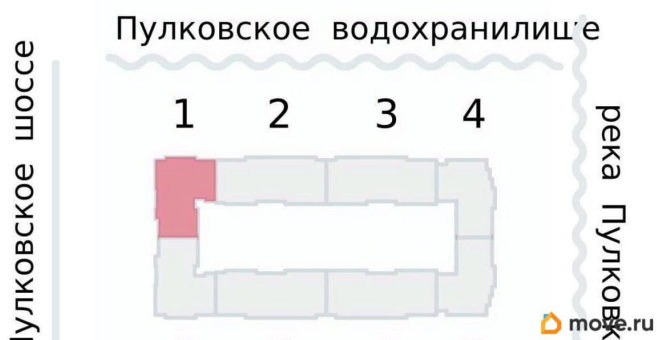

Детали объекта

Тип сделки

Продам

Раздел

[Коммерческая недвижимость](#)

Описание

Продается помещение свободного назначения 89.50 кв. м в жилом комплексе «Пулково Лейк» на границе Московского и Пушкинского районов. «Пулково Лейк» — малоэтажный жилой комплекс на берегу озера. Расположен на пересечении Пулковского и Петербургского шоссе, в 10 минутах на автомобиле и в 15-20 на общественном транспорте станция метро Московская, рядом выезды на КАД, ЗСД, в Пушкин и Гатчину. На территории комплекса откроются школа и два детских сада. Адрес: Пулковское шоссе 100 Стоимость: 26 483 050 ? Способы оплаты и подробная информация — по телефону Параметры помещения: Формат: 1 этаж Общая площадь — 89.50 кв. м Высота потолков — 2.60 м Вход со стороны

<https://spb.move.ru/objects/9290193307>

ЛСР, ЛСР

79119805093

для заметок

озера Преимущества объекта: Малоэтажный квартал с благоустроенным променадом. Комфортная городская жизнь в окружении озера и Пулковских высот. Удобное расположение в Московском районе. Аэропорт «Пулково», Экспофорум, царские пригороды Петербурга и выезд на КАД от 7 до 20 минут на авто. На территории появятся 2 детских сада и школа. Рядом открыты университеты, спортивные кластеры и Пулковская обсерватория.

Пулково Лейк

метро площадь, м² сдача