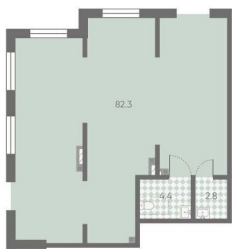

Пулково Лейк

метро площадь, м² сдача