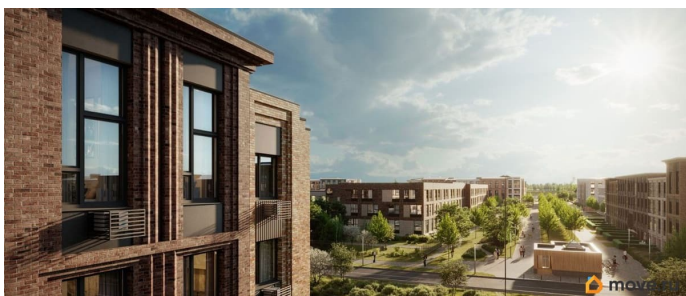

Детали объекта

Тип сделки

Продам

Раздел

[Коммерческая недвижимость](#)

Описание

Продается помещение свободного назначения 89.50 кв. м в жилом комплексе «Пулково Лейк» на границе Московского и Пушкинского районов. «Пулково Лейк» — малоэтажный жилой комплекс на берегу озера. Расположен на пересечении Пулковского и Петербургского шоссе, в 10 минутах на автомобиле и в 15-20 на общественном транспорте станция метро Московская, рядом выезды на КАД, ЗСД, в Пушкин и Гатчину. На территории комплекса откроются школа и два детских сада. Адрес: Пулковское шоссе 100 Стоимость: 26 483 050 ? Способы оплаты и подробная информация — по телефону Параметры помещения: Формат: 1 этаж Общая площадь — 89.50 кв. м Высота потолков — 2.60 м Вход со стороны

<https://spb.move.ru/objects/9290193307>

ЛСР, ЛСР

79119805093

для заметок

озера Преимущества объекта: Малоэтажный квартал с благоустроенным променадом. Комфортная городская жизнь в окружении озера и Пулковских высот. Удобное расположение в Московском районе. Аэропорт «Пулково», Экспофорум, царские пригороды Петербурга и выезд на КАД от 7 до 20 минут на авто. На территории появятся 2 детских сада и школа. Рядом открыты университеты, спортивные кластеры и Пулковская обсерватория.