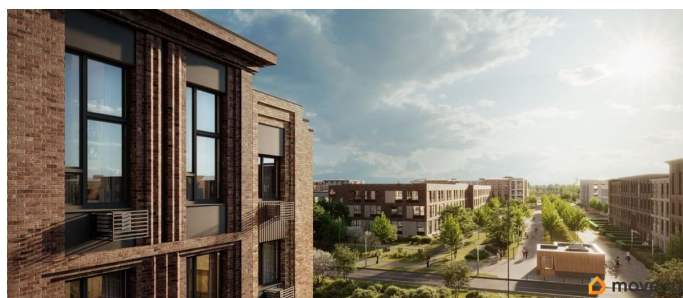

поток посетителей и максимальную видимость для бизнеса. Этот продуманный подход позволяет предпринимателям эффективно развивать свое дело, не тратя ресурсы на поиск аудитории. Особое внимание уделено синергетическому эффекту, который достигается благодаря расположению коммерческих помещений рядом с плейхабами и прогулочными зонами. Родители, наблюдающие за играющими детьми, с удовольствием заглянут в уютную кофейню или магазин развивающих игрушек. Молодежь, гуляющая по набережной, не упустит возможность посетить стильный бар или креативное пространство. Преимущества объекта: Малоэтажный квартал с благоустроенным променадом. Комфортная городская жизнь в окружении озера и Пулковских высот. Удобное расположение в Московском районе. Аэропорт «Пулково», Экспофорум, царские пригороды Петербурга и выезд на КАД от 7 до 20 минут на авто. На территории появятся 2 детских сада и школа. Рядом открыты университеты, спортивные кластеры и Пулковская обсерватория.

Пулково Лейк

метро   площадь, м²   сдача