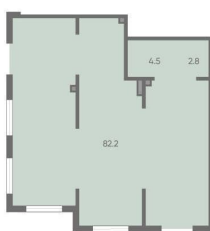

поток посетителей и максимальную видимость для бизнеса. Этот продуманный подход позволяет предпринимателям эффективно развивать свое дело, не тратя ресурсы на поиск аудитории. Особое внимание уделено синергетическому эффекту, который достигается благодаря расположению коммерческих помещений рядом с плейхабами и прогулочными зонами. Родители, наблюдающие за играющими детьми, с удовольствием заглянут в уютную кофейню или магазин развивающих игрушек. Молодежь, гуляющая по набережной, не упустит возможность посетить стильный бар или креативное пространство. Преимущества объекта: Малоэтажный квартал с благоустроенным променадом. Комфортная городская жизнь в окружении озера и Пулковских высот. Удобное расположение в Московском районе. Аэропорт «Пулково», Экспофорум, царские пригороды Петербурга и выезд на КАД от 7 до 20 минут на авто. На территории появятся 2 детских сада и школа. Рядом открыты университеты, спортивные кластеры и Пулковская обсерватория.

Пулково Лейк

метро   площадь, м²   сдача