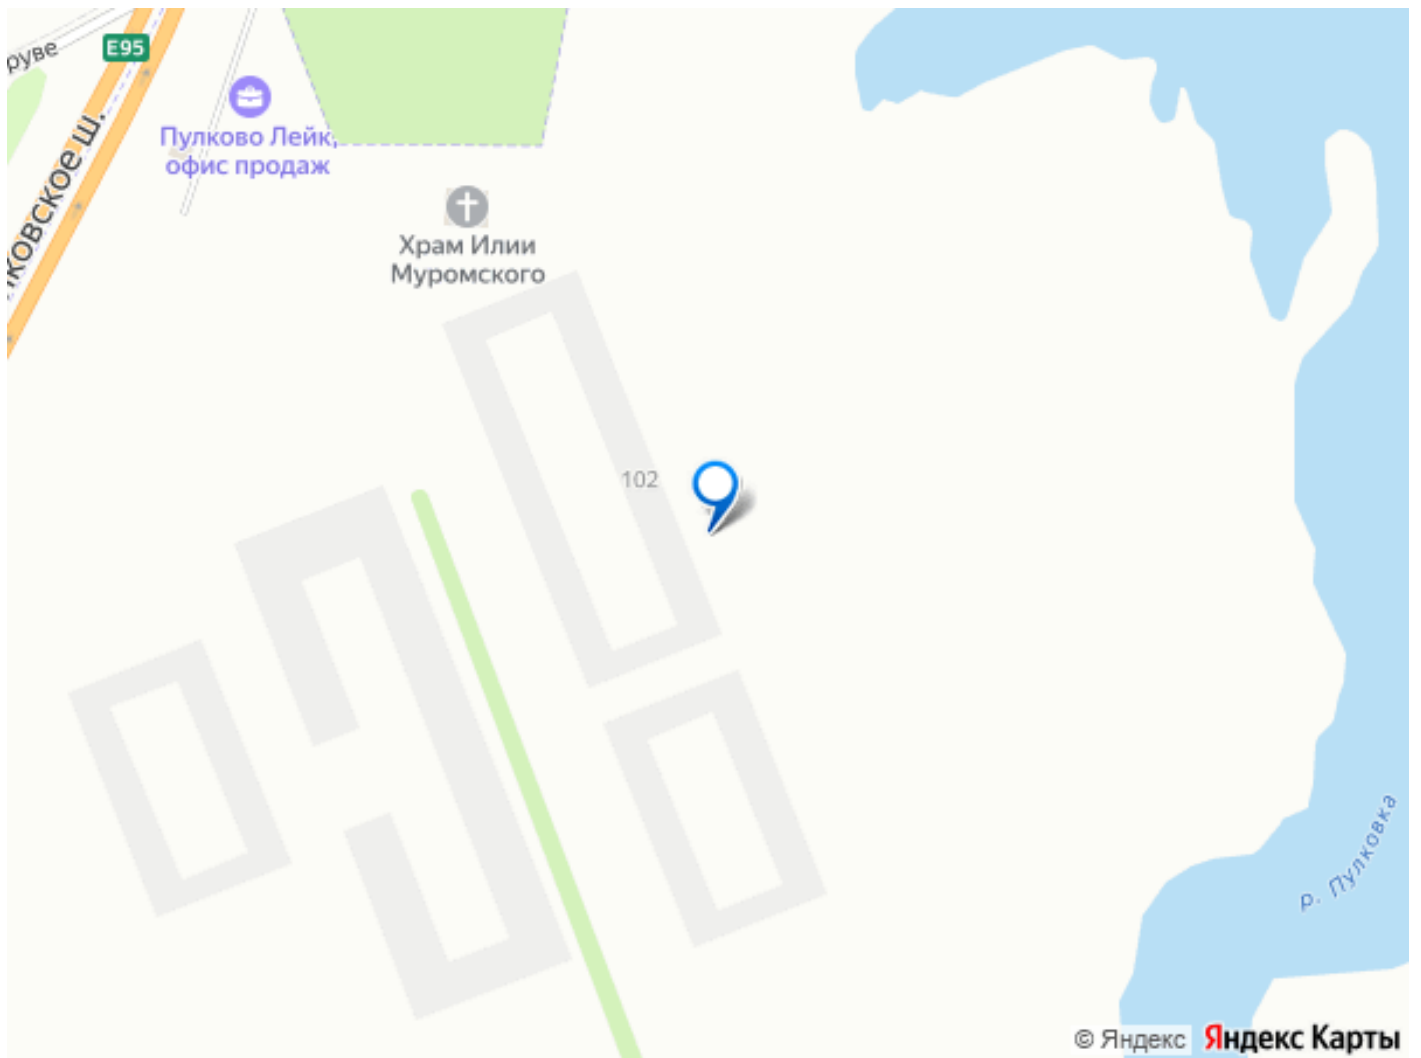

Move.ru - вся недвижимость России