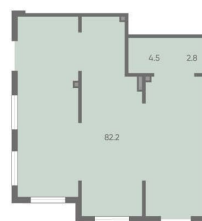

27 834 500 ₺

Округ

[СПБ, Пушкинский район](#)

ПСН - Помещение свободного назначения

Общая площадь

89.5 м²

Детали объекта

Тип сделки

Продам

Раздел

[Коммерческая недвижимость](#)

Описание

Продается помещение свободного назначения 89.50 кв. м в жилом комплексе «Пулково Лейк» на границе Московского и Пушкинского районов. «Пулково Лейк» — малоэтажный жилой комплекс на берегу озера. Расположенный на Пулковских высотах, на южном берегу Пулковского водохранилища с собственной благоустроенной набережной. Адрес: Пулковское шоссе 100 Стоимость: 27 834 500 ? Способы оплаты и подробная информация — по телефону Параметры помещения: Формат: 1 этаж Общая площадь — 89.50 кв. м Высота потолков — 3,34 м Вход со стороны озера Коммерческие помещения, расположены вдоль основных клиентских трафиков, они гарантируют постоянный

для заметок

Пулково Лейк

метро   площадь, м²   сдача