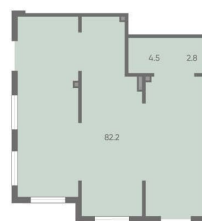

ЛСР, ЛСР

79119805093

27 834 500 ₹

Округ

[СПБ, Пушкинский район](#)

ПСН - Помещение свободного назначения

Общая площадь

89.5 м²

Детали объекта

Тип сделки

Продам

Раздел

[Коммерческая недвижимость](#)

Описание

Продается помещение свободного назначения 89.50 кв. м в жилом комплексе «Пулково Лейк» на границе Московского и Пушкинского районов. «Пулково Лейк» — малоэтажный жилой комплекс на берегу озера. Расположенный на Пулковских высотах, на южном берегу Пулковского водохранилища с собственной благоустроенной набережной. Адрес: Пулковское шоссе 100 Стоимость: 27 834 500 ? Способы оплаты и подробная информация — по телефону Параметры помещения: Формат: 1 этаж Общая площадь — 89.50 кв. м Высота потолков — 3,34 м Вход со стороны озера Коммерческие помещения, расположены вдоль основных клиентских трафиков, они гарантируют постоянный

для заметок

Пулково Лейк