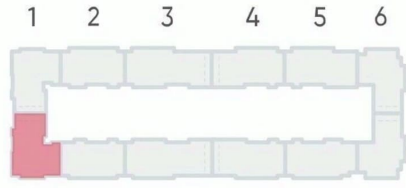

Пулковское водохранилище

улковское шоссе

река Пулковское