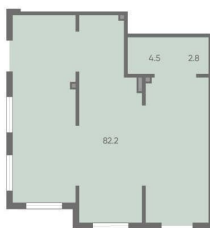

поток посетителей и максимальную видимость для бизнеса. Этот продуманный подход позволяет предпринимателям эффективно развивать свое дело, не тратя ресурсы на поиск аудитории. Особое внимание уделено синергетическому эффекту, который достигается благодаря расположению коммерческих помещений рядом с плейхабами и прогулочными зонами. Родители, наблюдающие за играющими детьми, с удовольствием заглянут в уютную кофейню или магазин развивающих игрушек. Молодежь, гуляющая по набережной, не упустит возможность посетить стильный бар или креативное пространство. Преимущества объекта: Малоэтажный квартал с благоустроенным променадом. Комфортная городская жизнь в окружении озера и Пулковских высот. Удобное расположение в Московском районе. Аэропорт «Пулково», Экспофорум, царские пригороды Петербурга и выезд на КАД от 7 до 20 минут на авто. На территории появятся 2 детских сада и школа. Рядом открыты университеты, спортивные кластеры и Пулковская обсерватория.

Пулково Лейк

метро   площадь, м²   сдача