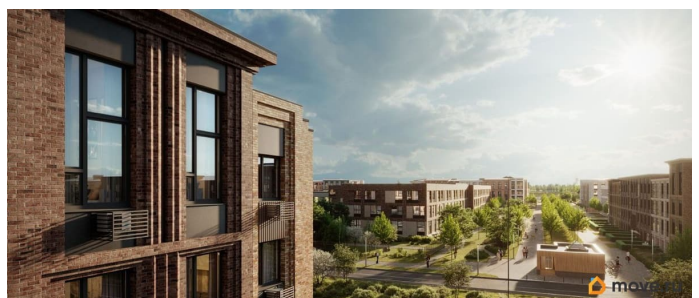

поток посетителей и максимальную видимость для бизнеса. Этот продуманный подход позволяет предпринимателям эффективно развивать свое дело, не тратя ресурсы на поиск аудитории. Особое внимание уделено синергетическому эффекту, который достигается благодаря расположению коммерческих помещений рядом с плейхабами и прогулочными зонами. Родители, наблюдающие за играющими детьми, с удовольствием заглянут в уютную кофейню или магазин развивающих игрушек. Молодежь, гуляющая по набережной, не упустит возможность посетить стильный бар или креативное пространство. Преимущества объекта: Малоэтажный квартал с благоустроенным променадом. Комфортная городская жизнь в окружении озера и Пулковских высот. Удобное расположение в Московском районе. Аэропорт «Пулково», Экспофорум, царские пригороды Петербурга и выезд на КАД от 7 до 20 минут на авто. На территории появятся 2 детских сада и школа. Рядом открыты университеты, спортивные кластеры и Пулковская обсерватория.

Пулково Лейк

метро   площадь, м²   сдача