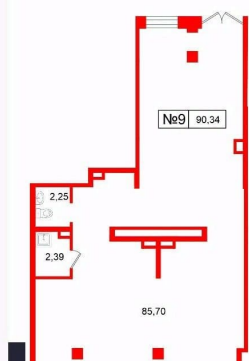

Помещение 90.34 м²

Этаж
1 из 5

Станция
🚇 Звёздная

До метро
20 мин. на транспорте