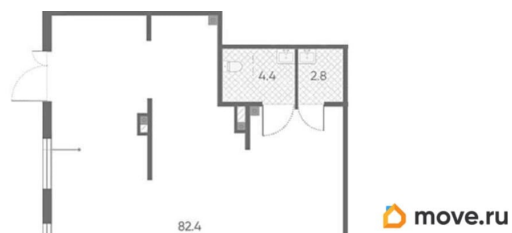

Подробные условия по телефону. Адрес может незначительно отличаться. Позвоните или напишите, чтобы получить полную информацию и записаться на просмотр!

Move.ru - вся недвижимость России