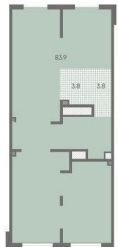

Пулково Лейк

метро   площадь, м²   сдача