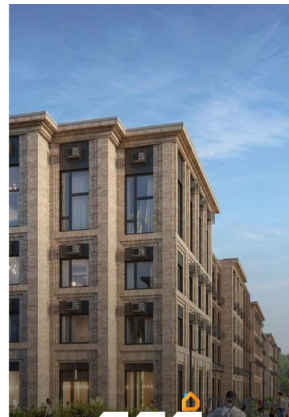

Пулково Лейк

метро   площадь, м²   сдача