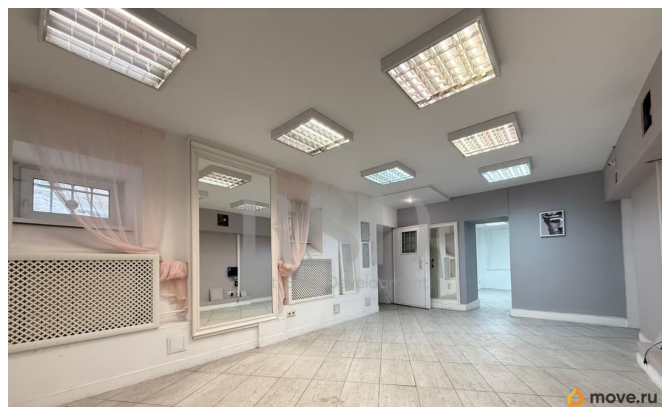

RSD, RSD

**79818605387,7981980
6160**

**Санкт-Петербург, Каменноостровский
проспект, 2/21**

14 490 000 ₽

Санкт-Петербург, Каменноостровский проспект, 2/21

Округ

[СПБ, Петроградский район](#)

Улица

[проспект Каменноостровский](#)

ПСН - Помещение свободного назначения

Общая площадь

92.2 м²

Детали объекта

Тип сделки

Продам

Раздел

[Коммерческая недвижимость](#)

Описание

Помещение у метро Горьковская. Меньше минуты пешком. Продается помещение 92,2 м² всего в 80 метрах от станции метро Горьковская. Место с колоссальным пешеходным и транспортным потоком — в самом сердце Петроградского района. Основные характеристики объекта: • Общая площадь: 92,2 м² • Выполнен ремонт. • Мощность 8 кВт — достаточно для работы необходимого оборудования, освещения и техники. Возможно увеличение. • Высота потолков: 2,6 м • Отдельный, удобный и

для заметок