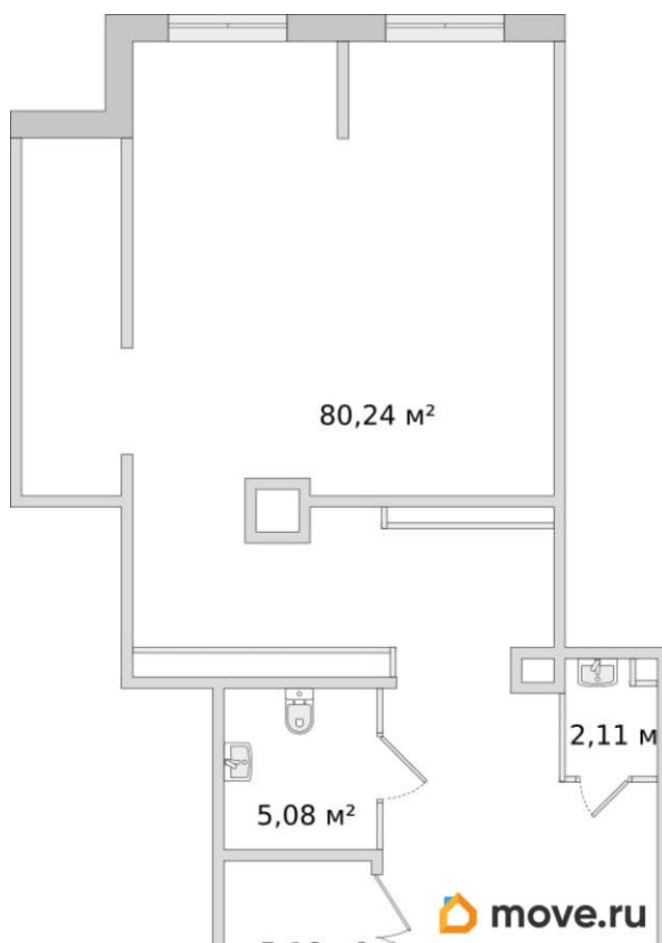

Создано: 18.02.2026 в 18:22

Обновлено: 11.04.2026 в 19:42

Санкт-Петербург, улица Плесецкая, 24

42 692 601 ₹

Санкт-Петербург, улица Плесецкая, 24

Округ

[СПБ, Приморский район](#)

Улица

[улица Плесецкая](#)

ПСН - Помещение свободного назначения

Общая площадь

92.81 м²

Детали объекта

Тип сделки

Продам

Раздел

[Коммерческая недвижимость](#)

Описание

В продаже помещение от надежного застройщика строительной компании ЦДС. Срок сдачи объекта — 1 кв. 2027 года. В рамках 214 ФЗ, выход на прогулочную улицу. Супер перспективный проект с точки зрения коммерческой недвижимости (арендные ставки в районе варьируются от 1 500 до 2 500 рублей за квадратный метр). Высокая покупательская способность жителей квартала позволяет держать высокие арендные ставки, квартал является фактически закрытым и заселенным высота потолков 3,15 м. вентиляция есть, а удачная

<https://spb.move.ru/objects/9290246588>

**Группа ЦДС - Отдел коммерческой
недвижимости, Группа ЦДС - Отдел
коммерческой недвижимости**

79390439344

для заметок