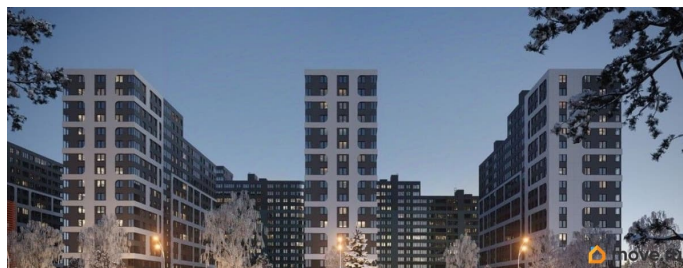

Описание помещения: Помещение оснащено всеми необходимыми коммуникациями и системами. Отдельный вход с улицы. Витринные окна. Возможно размещение вывески. Планировка: смешанная. Под чистовую отделку. Высота потолка: 3.27м. Тип налогообложения: С НДС. Лот 84941-68