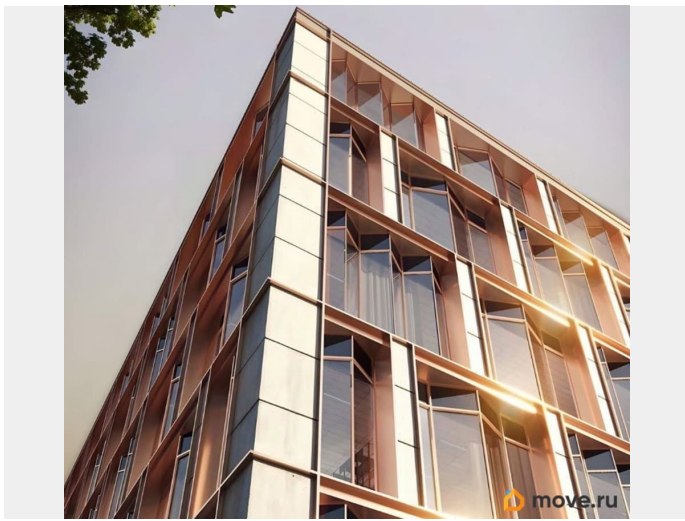

для заметок

Парковка: Подземная, Наземная. Описание помещения: Помещение оснащено всеми необходимыми коммуникациями и системами. Высокие потолки, панорамное остекление и отсутствие несущих стен создают ощущение простора и свободы. Планировка: открытая. Под чистовую отделку. Высокие потолки. Высота потолка: 3.65м. Тип налогообложения: С НДС. Лот 80680-68