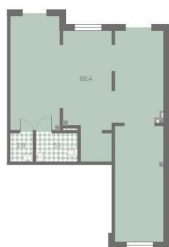

озера Преимущества объекта: Малоэтажный квартал с благоустроенным променадом. Комфортная городская жизнь в окружении озера и Пулковских высот. Удобное расположение в Московском районе. Аэропорт «Пулково», Экспофорум, царские пригороды Петербурга и выезд на КАД от 7 до 20 минут на авто. На территории появятся 2 детских сада и школа. Рядом открыты университеты, спортивные кластеры и Пулковская обсерватория.

Пулково Лейк

метро   площадь, м²   сдача