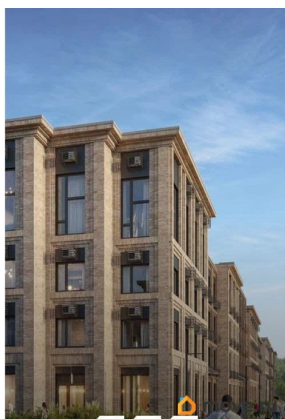

озера Преимущества объекта: Малоэтажный квартал с благоустроенным променадом. Комфортная городская жизнь в окружении озера и Пулковских высот. Удобное расположение в Московском районе. Аэропорт «Пулково», Экспофорум, царские пригороды Петербурга и выезд на КАД от 7 до 20 минут на авто. На территории появятся 2 детских сада и школа. Рядом открыты университеты, спортивные кластеры и Пулковская обсерватория.

Пулково Лейк

метро   площадь, м²   сдача