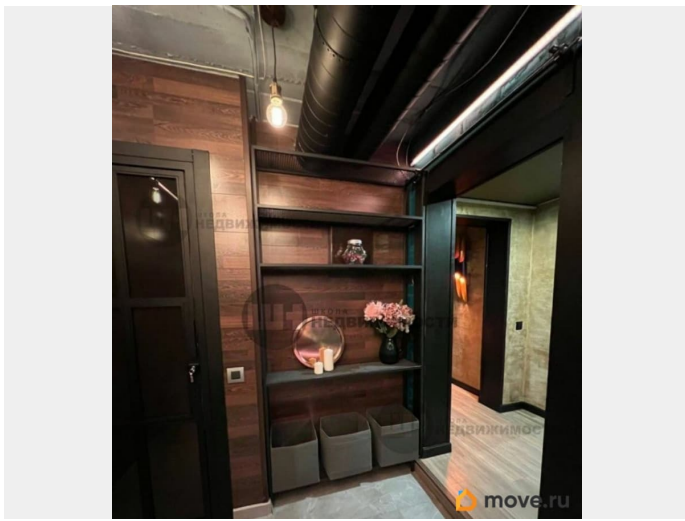

Move.ru - вся недвижимость России