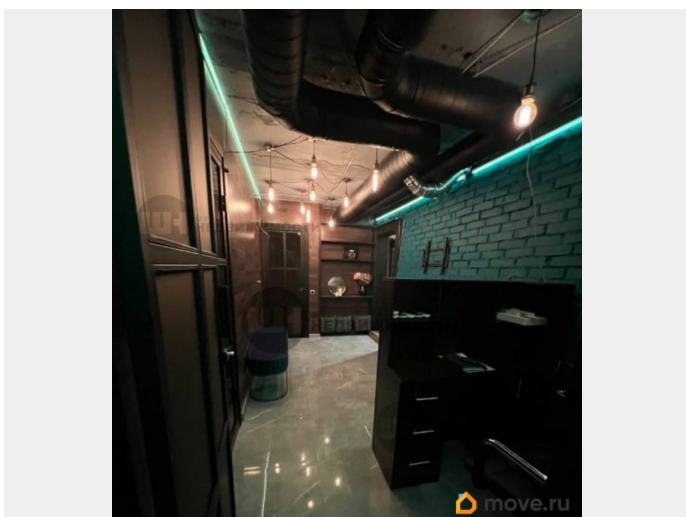

доступа). Номер объекта: #1/538163/24116