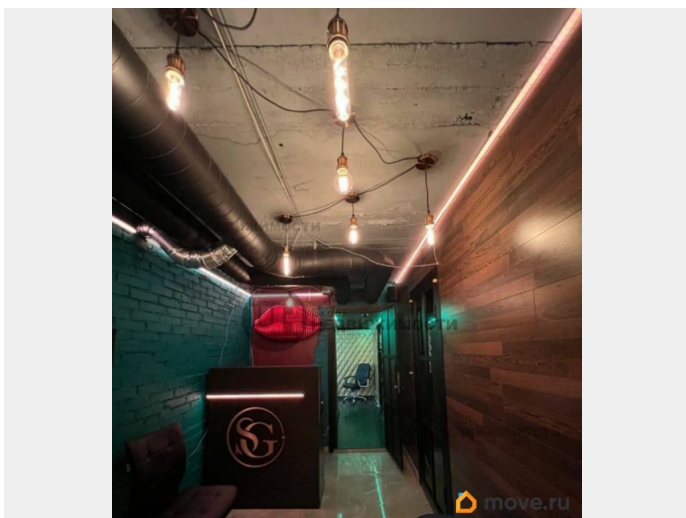

доступа). Номер объекта: #1/538163/24116