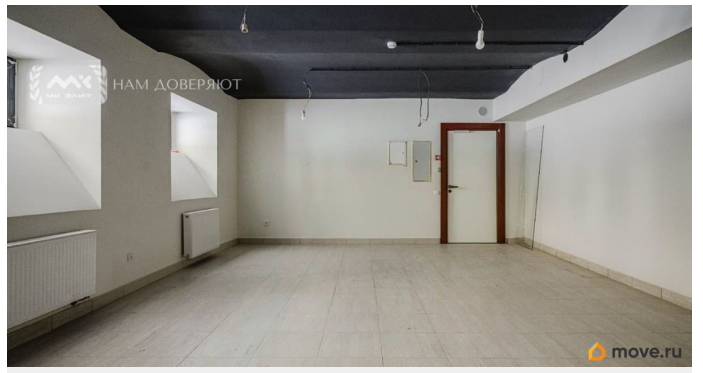

[Коммерческая недвижимость](#)

Описание

Арт. 131927900 Представительское коммерческое помещение в новом клубном комплексе «Howard Club», рядом с Мариинским театром. Пространство расположено в цокольном этаже имеет один вход - через стильный атриум с предметами искусства. Это место подойдет для реализации различных бизнес-проектов. Идеально под: дизайн-студию мастерскую, склад, студию вокала. Есть возможность купить соседнее помещение. Современная инженерия и система кондиционирования

<https://spb.move.ru/objects/9290538736>

**Кристина Верден, Мир Квартир Элит
79112770142**

для заметок

обеспечат комфорт микроклимата. Здесь вы будете чувствовать себя комфортно! Любой формат вашей деятельности качественно усилит инфраструктура самого клубного дома: Ресепшен и консьерж-служба создают презентабельную деловую среду и высокий уровень сервиса а также поможет в вам в организационных вопросах; Круглосуточная охрана и видеонаблюдение; Атриум с роялем и арт-объектами и библиотекой с презентабельной зоной для переговоров; СПА-комплексом и тренажёрным залом; Стильным баром; Рестораном европейской кухни; Здесь вы не ограничиваетесь лишь своим пространством а пользуетесь всей инфраструктурой здания. Клиентами пространства являются артисты, музыканты, дизайнеры, архитекторы, посетители мероприятий «Novard Club». У вас будет дополнительный источник клиентов и социальных связей! Статусная локация. Комплекс находится в историческом центре города, в окружении знаковых архитектурных и культурных объектов. В пешей доступности - Юсуповский дворец и Исаакиевский собор. Район Коломна традиционно считается престижным и атмосферным. К 2030 году в 3 минутах откроется метро «Театральная». Помещение в Novard Club - это возможность разместить бизнес в респектабельном окружении, подчеркнуть статус компании и работать в центре культурной столицы. Звоните сейчас!