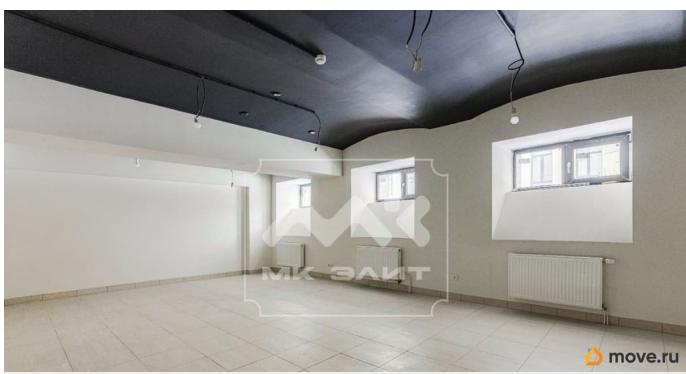

[Коммерческая недвижимость](#)

Описание

Арт. 131927900 Представительское коммерческое помещение в новом клубном комплексе «Howard Club», рядом с Мариинским театром. Пространство расположено в цокольном этаже имеет один вход - через стильный атриум с предметами искусства. Это место подойдет для реализации различных бизнес-проектов. Идеально под: дизайн-студию мастерскую, склад, студию вокала. Есть возможность купить соседнее помещение. Современная инженерия и система кондиционирования

<https://spb.move.ru/objects/9290538736>

**Кристина Верден, Мир Квартир Элит
79112770142**

для заметок

обеспечат комфорт микроклимата. Здесь вы будете чувствовать себя комфортно! Любой формат вашей деятельности качественно усилит инфраструктура самого клубного дома: Ресепшен и консьерж-служба создают презентабельную деловую среду и высокий уровень сервиса а также поможет в вам в организационных вопросах; Круглосуточная охрана и видеонаблюдение; Атриум с роялем и арт-объектами и библиотекой с презентабельной зоной для переговоров; СПА-комплексом и тренажёрным залом; Стильным баром; Рестораном европейской кухни; Здесь вы не ограничиваетесь лишь своим пространством а пользуетесь всей инфраструктурой здания. Клиентами пространства являются артисты, музыканты, дизайнеры, архитекторы, посетители мероприятий «Novard Club». У вас будет дополнительный источник клиентов и социальных связей! Статусная локация. Комплекс находится в историческом центре города, в окружении знаковых архитектурных и культурных объектов. В пешей доступности - Юсуповский дворец и Исаакиевский собор. Район Коломна традиционно считается престижным и атмосферным. К 2030 году в 3 минутах откроется метро «Театральная». Помещение в Novard Club - это возможность разместить бизнес в респектабельном окружении, подчеркнуть статус компании и работать в центре культурной столицы. Звоните сейчас!