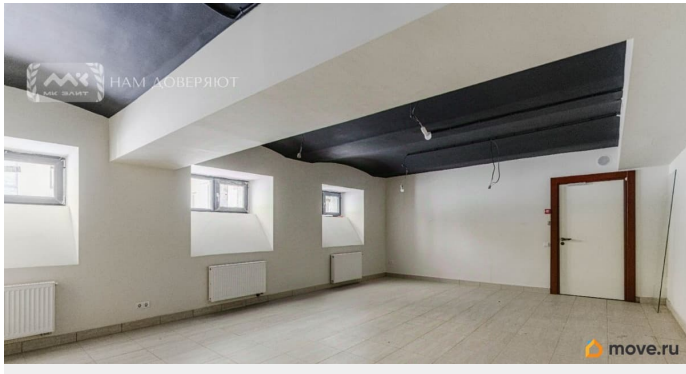

[Коммерческая недвижимость](#)

Описание

Арт. 131927900 Представительское коммерческое помещение в новом клубном комплексе «Howard Club», рядом с Мариинским театром. Пространство расположено в цокольном этаже имеет один вход - через стильный атриум с предметами искусства. Это место подойдет для реализации различных бизнес-проектов. Идеально под: дизайн-студию мастерскую, склад, студию вокала. Есть возможность купить соседнее помещение. Современная инженерия и система кондиционирования

<https://spb.move.ru/objects/9290538736>

**Кристина Верден, Мир Квартир Элит
79112770142**

для заметок

обеспечат комфорт микроклимата. Здесь вы будете чувствовать себя комфортно! Любой формат вашей деятельности качественно усилит инфраструктура самого клубного дома: Ресепшен и консьерж-служба создают презентабельную деловую среду и высокий уровень сервиса а также поможет в вам в организационных вопросах; Круглосуточная охрана и видеонаблюдение; Атриум с роялем и арт-объектами и библиотекой с презентабельной зоной для переговоров; СПА-комплексом и тренажёрным залом; Стильным баром; Рестораном европейской кухни; Здесь вы не ограничиваетесь лишь своим пространством а пользуетесь всей инфраструктурой здания. Клиентами пространства являются артисты, музыканты, дизайнеры, архитекторы, посетители мероприятий «Novard Club». У вас будет дополнительный источник клиентов и социальных связей! Статусная локация. Комплекс находится в историческом центре города, в окружении знаковых архитектурных и культурных объектов. В пешей доступности - Юсуповский дворец и Исаакиевский собор. Район Коломна традиционно считается престижным и атмосферным. К 2030 году в 3 минутах откроется метро «Театральная». Помещение в Novard Club - это возможность разместить бизнес в респектабельном окружении, подчеркнуть статус компании и работать в центре культурной столицы. Звоните сейчас!