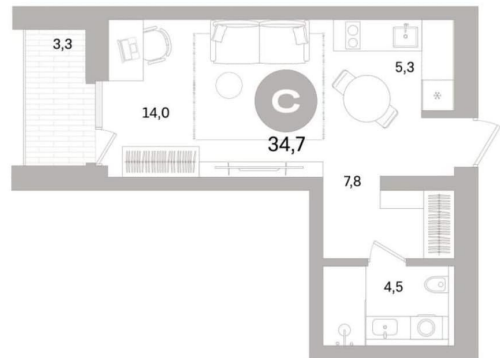

🕒 Создано: 05.03.2026 в 01:04

🔄 Обновлено: 14.04.2026 в 01:05

Отдел продаж, Брусника
7(812)421-91-44

15 750 000 ₹

для заметок

Квартира

Высота потолков

3.1 м

Жилая площадь

21.73 м²

Площадь кухни

5.28 м²

Общая площадь

34.74 м²

Этаж

11/16