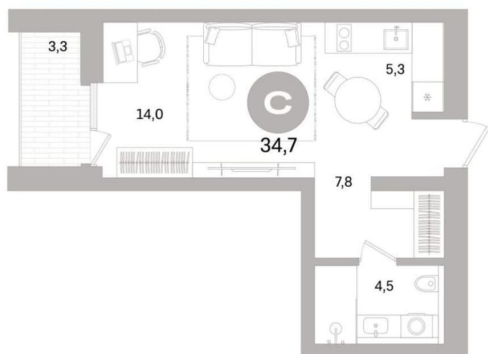

Жилая площадь

21.73 м²

Площадь кухни

5.28 м²

Общая площадь

34.74 м²

Этаж

11/16

Продается студия, площадью 34.74 м² в монолитно-кирпичной новостройке в 9 мин. транспортом от м. Приморская, район города - Василеостровский. Возможен вариант покупки с использованием ипотечных средств, есть рассрочка, возможна покупка с использованием материнского капитала, есть военная ипотека. Жилая площадь 21.73 м², кухня 5.28 м², предчистовая отделка, совмещенных санузлов - 1. Квартира располагается на 11 этаже 16-этажного дома в ЖК Северный ветер. Застройщик - Брусника, сдача дома - II квартал 2028 года, высота потолков 3.1 м. Дом оборудован грузовым и пассажирским лифтом. Подземная парковка [#8072580#]