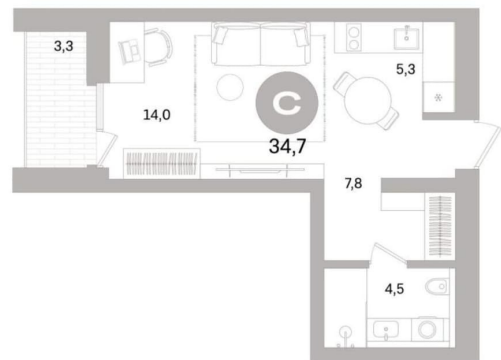

🕒 Создано: 05.03.2026 в 01:04

🔄 Обновлено: 14.04.2026 в 01:05

**Отдел продаж, Брусника**  
**7(812)421-91-44**

**15 750 000 ₹**

для заметок

**Квартира**

Высота потолков

3.1 м

Жилая площадь

21.73 м<sup>2</sup>

Площадь кухни

5.28 м<sup>2</sup>

Общая площадь

34.74 м<sup>2</sup>

Этаж

11/16

## Описание

Продается студия, площадью 34.74 м<sup>2</sup> в монолитно-кирпичной новостройке в 9 мин. транспортом от м. Приморская, район города - Василеостровский. Возможен вариант покупки с использованием ипотечных средств, есть рассрочка, возможна покупка с использованием материнского капитала, есть военная ипотека. Жилая площадь 21.73 м<sup>2</sup>, кухня 5.28 м<sup>2</sup>, предчистовая отделка, совмещенных санузлов - 1. Квартира располагается на 11 этаже 16-этажного дома в ЖК Северный ветер. Застройщик - Брусника, сдача дома - II квартал 2028 года, высота потолков 3.1 м. Дом оборудован грузовым и пассажирским лифтом. Подземная парковка [#8072580#]