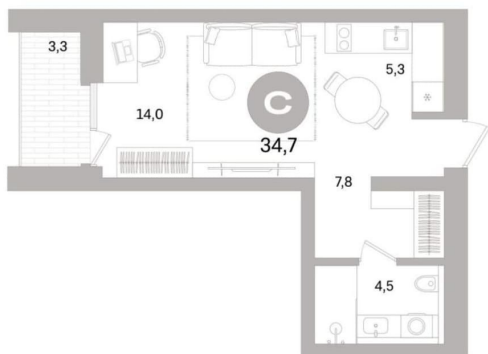

Жилая площадь

21.73 м<sup>2</sup>

Площадь кухни

5.28 м<sup>2</sup>

Общая площадь

34.74 м<sup>2</sup>

Этаж

11/16

## Описание

Продается студия, площадью 34.74 м<sup>2</sup> в монолитно-кирпичной новостройке в 9 мин. транспортом от м. Приморская, район города - Василеостровский. Возможен вариант покупки с использованием ипотечных средств, есть рассрочка, возможна покупка с использованием материнского капитала, есть военная ипотека. Жилая площадь 21.73 м<sup>2</sup>, кухня 5.28 м<sup>2</sup>, предчистовая отделка, совмещенных санузлов - 1. Квартира располагается на 11 этаже 16-этажного дома в ЖК Северный ветер. Застройщик - Брусника, сдача дома - II квартал 2028 года, высота потолков 3.1 м. Дом оборудован грузовым и пассажирским лифтом. Подземная парковка [#8072580#]