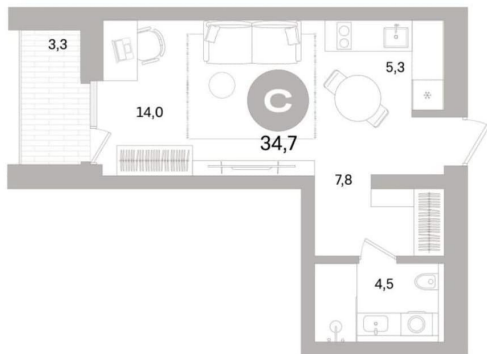

Жилая площадь

21.73 м²

Площадь кухни

5.28 м²

Общая площадь

34.74 м²

Этаж

11/16

Продается студия, площадью 34.74 м² в монолитно-кирпичной новостройке в 9 мин. транспортом от м. Приморская, район города - Василеостровский. Возможен вариант покупки с использованием ипотечных средств, есть рассрочка, возможна покупка с использованием материнского капитала, есть военная ипотека. Жилая площадь 21.73 м², кухня 5.28 м², предчистовая отделка, совмещенных санузлов - 1. Квартира располагается на 11 этаже 16-этажного дома в ЖК Северный ветер. Застройщик - Брусника, сдача дома - II квартал 2028 года, высота потолков 3.1 м. Дом оборудован грузовым и пассажирским лифтом. Подземная парковка [#8072580#]