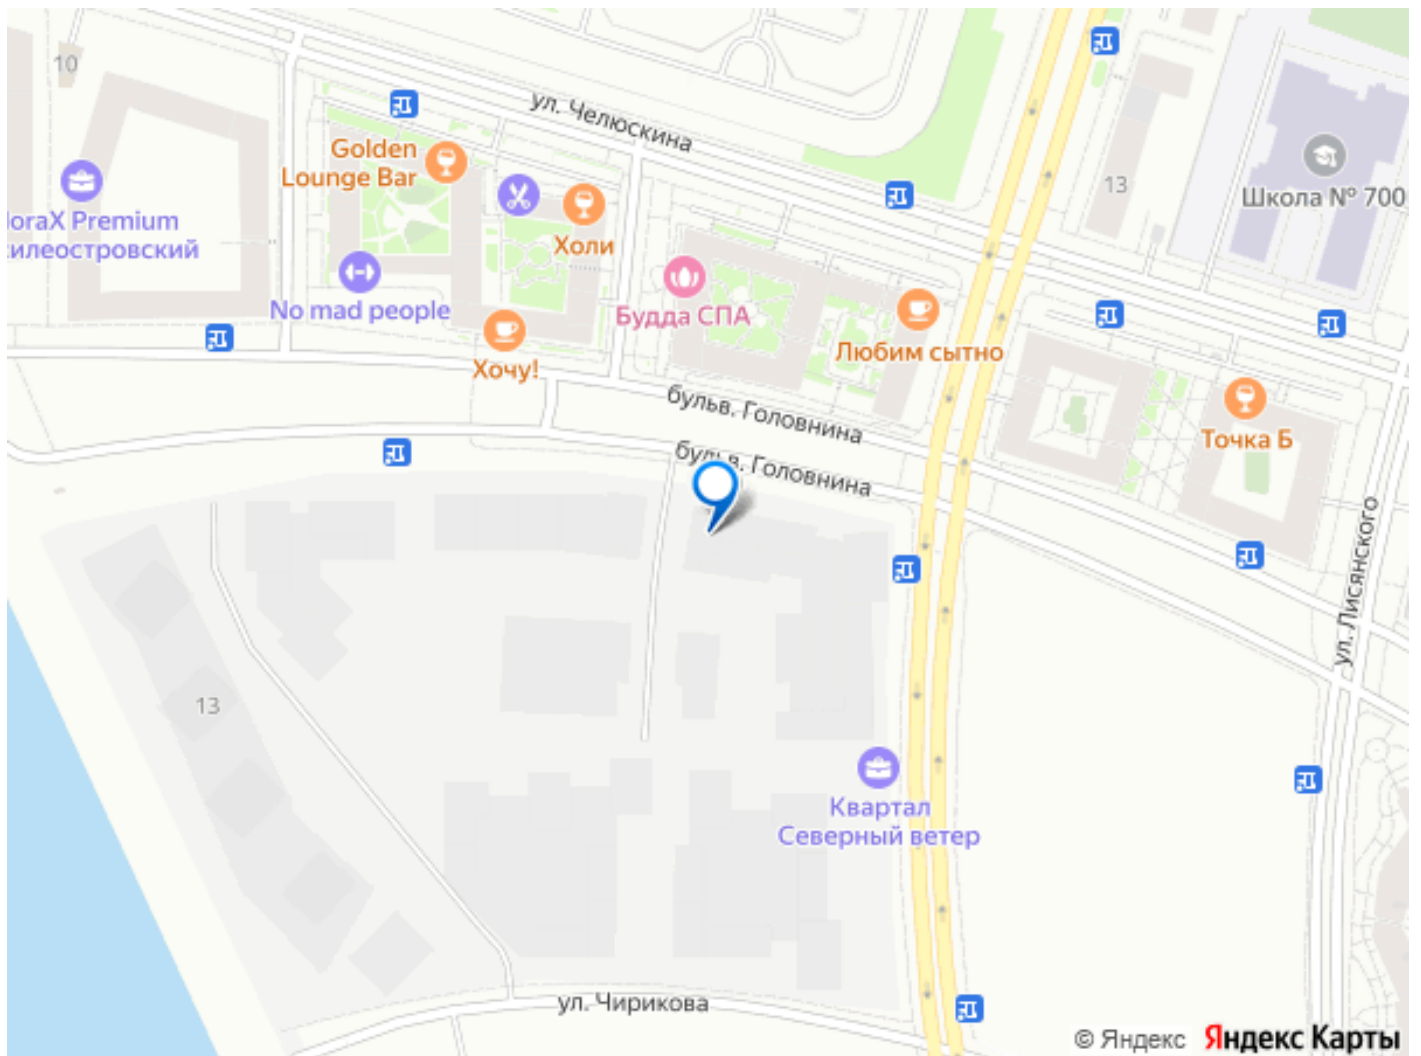

Move.ru - вся недвижимость России