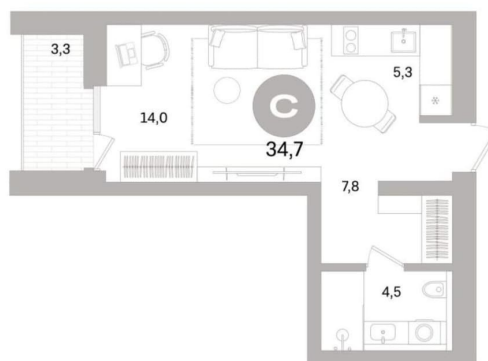

Жилая площадь

21.73 м²

Площадь кухни

5.28 м²

Общая площадь

34.74 м²

Этаж

11/16

Продается студия, площадью 34.74 м² в монолитно-кирпичной новостройке в 9 мин. транспортом от м. Приморская, район города - Василеостровский. Возможен вариант покупки с использованием ипотечных средств, есть рассрочка, возможна покупка с использованием материнского капитала, есть военная ипотека. Жилая площадь 21.73 м², кухня 5.28 м², предчистовая отделка, совмещенных санузлов - 1. Квартира располагается на 11 этаже 16-этажного дома в ЖК Северный ветер. Застройщик - Брусника, сдача дома - II квартал 2028 года, высота потолков 3.1 м. Дом оборудован грузовым и пассажирским лифтом. Подземная парковка [#8072580#]