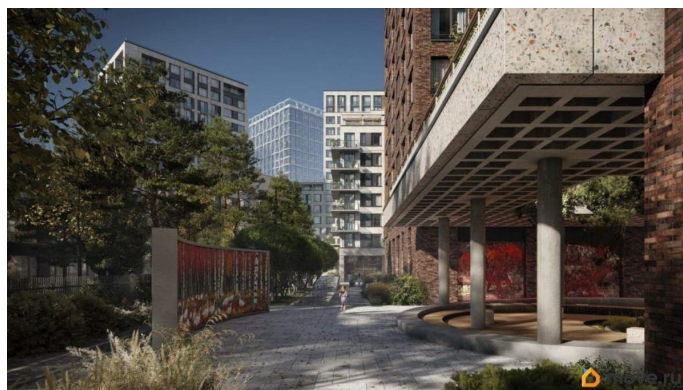

Описание

Продается студия, площадью 34.74 м² в монолитно-кирпичной новостройке в 9 мин. транспортом от м. Приморская, район города - Василеостровский. Возможен вариант покупки с использованием ипотечных средств, есть рассрочка, возможна покупка с использованием материнского капитала, есть военная ипотека. Жилая площадь 21.73 м², кухня 5.28 м², предчистовая отделка, совмещенных санузлов - 1. Квартира располагается на 13 этаже 16-этажного дома в ЖК Северный ветер. Застройщик - Брусника, сдача дома - II квартал 2028 года, высота потолков 3.1 м. Дом оборудован грузовым и пассажирским лифтом. Подземная парковка [#8072582#]

move.ru

move.ru

move.ru

move.ru