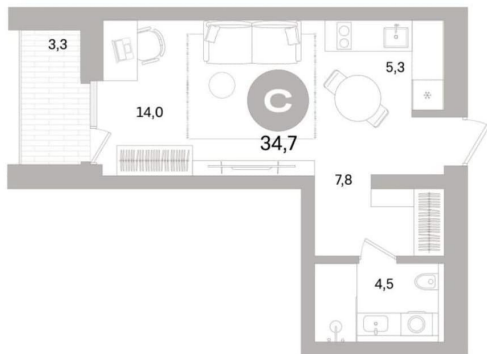

Жилая площадь

21.73 м²

Площадь кухни

5.28 м²

Общая площадь

34.74 м²

Этаж

13/16

Продается студия, площадью 34.74 м² в монолитно-кирпичной новостройке в 9 мин. транспортом от м. Приморская, район города - Василеостровский. Возможен вариант покупки с использованием ипотечных средств, есть рассрочка, возможна покупка с использованием материнского капитала, есть военная ипотека. Жилая площадь 21.73 м², кухня 5.28 м², предчистовая отделка, совмещенных санузлов - 1. Квартира располагается на 13 этаже 16-этажного дома в ЖК Северный ветер. Застройщик - Брусника, сдача дома - II квартал 2028 года, высота потолков 3.1 м. Дом оборудован грузовым и пассажирским лифтом. Подземная парковка [#8072582#]