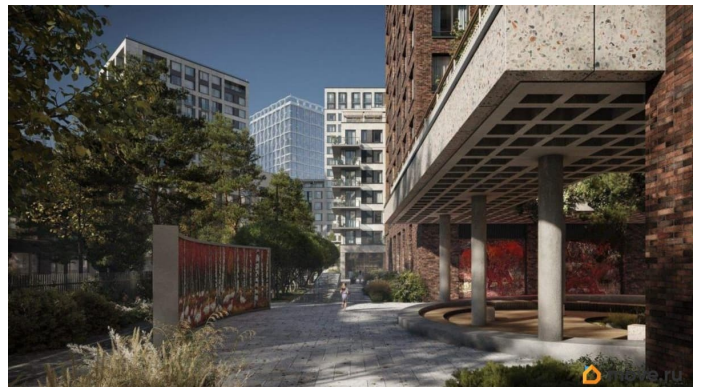

Описание

Продается студия, площадью 34.74 м² в монолитно-кирпичной новостройке в 9 мин. транспортом от м. Приморская, район города - Василеостровский. Возможен вариант покупки с использованием ипотечных средств, есть рассрочка, возможна покупка с использованием материнского капитала, есть военная ипотека. Жилая площадь 21.73 м², кухня 5.28 м², предчистовая отделка, совмещенных санузлов - 1. Квартира располагается на 13 этаже 16-этажного дома в ЖК Северный ветер. Застройщик - Брусника, сдача дома - II квартал 2028 года, высота потолков 3.1 м. Дом оборудован грузовым и пассажирским лифтом. Подземная парковка [#8072582#]

move.ru

move.ru

move.ru

move.ru