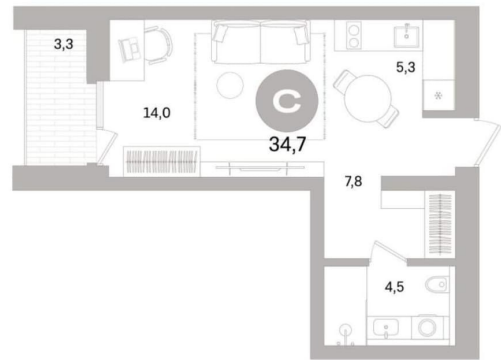

🕒 Создано: 05.03.2026 в 01:04

🔄 Обновлено: 14.04.2026 в 01:05

Отдел продаж, Брусника
7(812)421-91-44

15 900 000 ₹

для заметок

Квартира

Высота потолков

3.1 м

Жилая площадь

21.73 м²

Площадь кухни

5.28 м²

Общая площадь

34.74 м²

Этаж

13/16

Продается студия, площадью 34.74 м² в монолитно-кирпичной новостройке в 9 мин. транспортом от м. Приморская, район города - Василеостровский. Возможен вариант покупки с использованием ипотечных средств, есть рассрочка, возможна покупка с использованием материнского капитала, есть военная ипотека. Жилая площадь 21.73 м², кухня 5.28 м², предчистовая отделка, совмещенных санузлов - 1. Квартира располагается на 13 этаже 16-этажного дома в ЖК Северный ветер. Застройщик - Брусника, сдача дома - II квартал 2028 года, высота потолков 3.1 м. Дом оборудован грузовым и пассажирским лифтом. Подземная парковка [#8072582#]