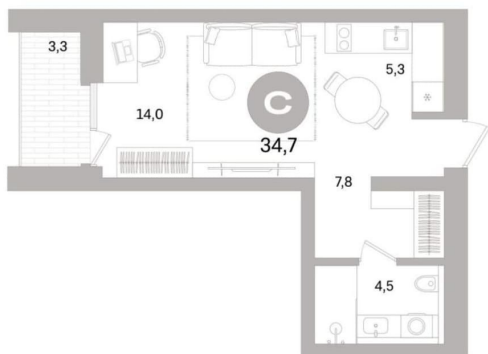

Жилая площадь

21.73 м²

Площадь кухни

5.28 м²

Общая площадь

34.74 м²

Этаж

13/16

Продается студия, площадью 34.74 м² в монолитно-кирпичной новостройке в 9 мин. транспортом от м. Приморская, район города - Василеостровский. Возможен вариант покупки с использованием ипотечных средств, есть рассрочка, возможна покупка с использованием материнского капитала, есть военная ипотека. Жилая площадь 21.73 м², кухня 5.28 м², предчистовая отделка, совмещенных санузлов - 1. Квартира располагается на 13 этаже 16-этажного дома в ЖК Северный ветер. Застройщик - Брусника, сдача дома - II квартал 2028 года, высота потолков 3.1 м. Дом оборудован грузовым и пассажирским лифтом. Подземная парковка [#8072582#]