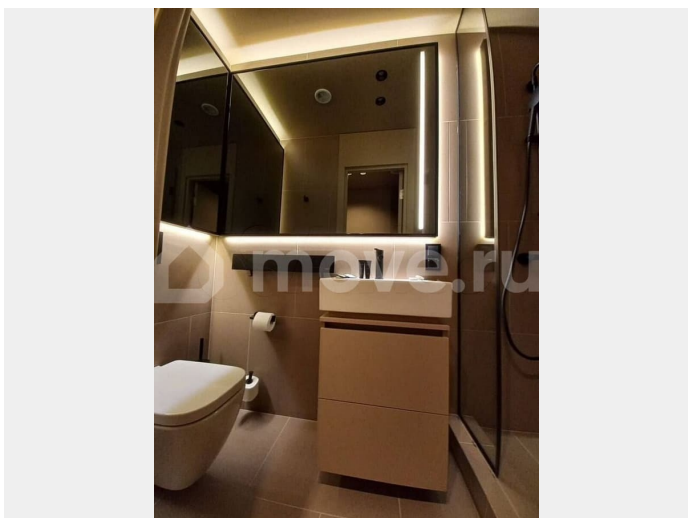

центре города, в шаговой доступности:
Московский вокзал, ТРЦ «Галерея», станции метро «Площадь восстания», «Владимирская», «Достоевская». В непосредственной близости от терминала высокоскоростной железнодорожной магистрали Москва - Санкт-Петербург, которая обеспечит выгодную вам аренду вашего юнита.