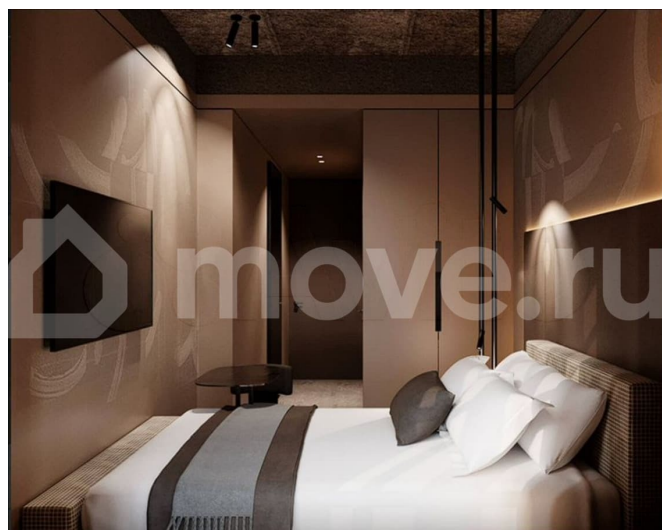

🕒 Создано: 04.03.2026 в 02:00

🔄 Обновлено: 15.04.2026 в 02:03

Санкт-Петербург, Лиговский пр-т, 56б

6 800 000 ₽

Санкт-Петербург, Лиговский пр-т, 56б

Улица

[Лиговский переулок](#)

Квартира

Общая площадь

13.3 м²

Этаж

5/6

Детали объекта

Тип сделки

Продам

Раздел

[Квартиры](#)

Квартира в новостройке

да

Описание

ID: 1916344 Предлагаю Вашему вниманию студию-апартаменты в Апарта-отеле Уно (Уно), расположенную на 5-м этаже 6-ти этажного кирпичного дома 2023 года постройки. В прошлом ,это доходный дом, построенный ещё в 1878 году архитектором В. Ф. Геккер фон. В настоящем дом полностью перестроен с сохранением исторического значения. Историческая архитектура начала XX века, уютный дворик с зеленью и расположение в

<https://spb.move.ru/objects/9290791475>

Ефимова Татьяна Геннадьевна, Группа компаний «Адвекс. Недвижимость»

89251234567

для заметок