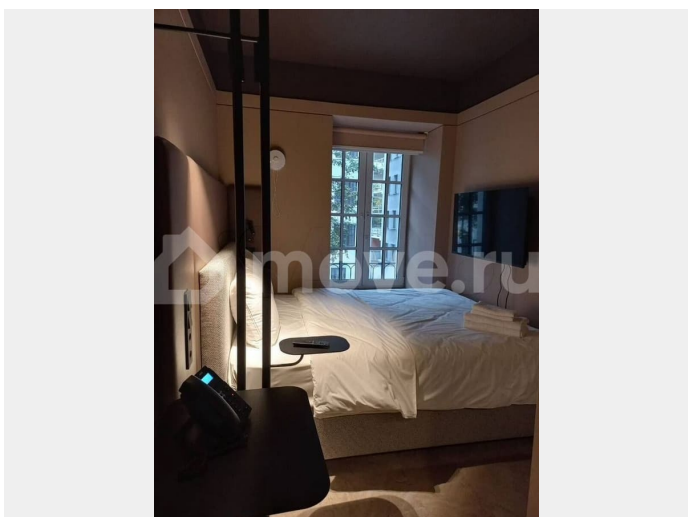

центре города, в шаговой доступности:
Московский вокзал, ТРЦ «Галерея», станции метро «Площадь восстания», «Владимирская», «Достоевская». В непосредственной близости от терминала высокоскоростной железнодорожной магистрали Москва - Санкт-Петербург, которая обеспечит выгодную вам аренду вашего юнита.