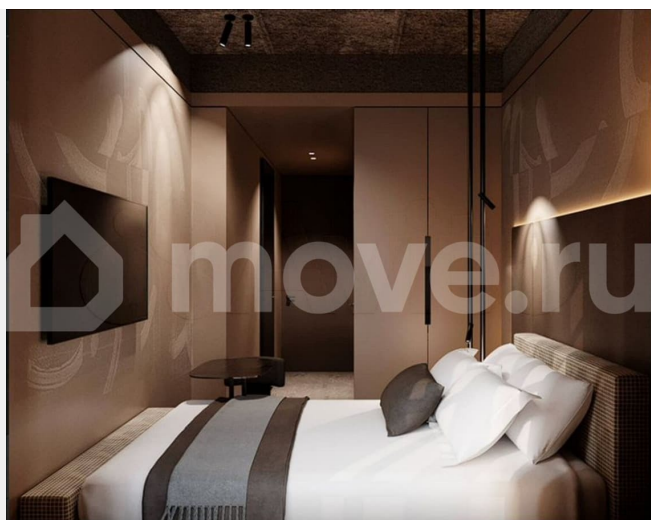

центре города, в шаговой доступности:
Московский вокзал, ТРЦ «Галерея», станции метро «Площадь восстания», «Владимирская», «Достоевская». В непосредственной близости от терминала высокоскоростной железнодорожной магистрали Москва - Санкт-Петербург, которая обеспечит выгодную вам аренду вашего юнита.