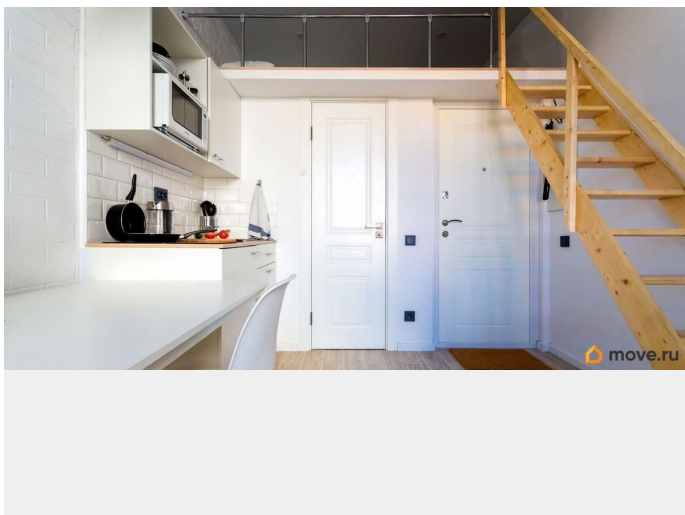

ремонт; При покупке Студии под сдачу у Вас будет гарантированный пассивный доход. Вся работа по управлению берёт на себя Управляющая компания с многолетним опытом работы. Инвестируйте в недвижимость в центре Санкт-Петербурга!