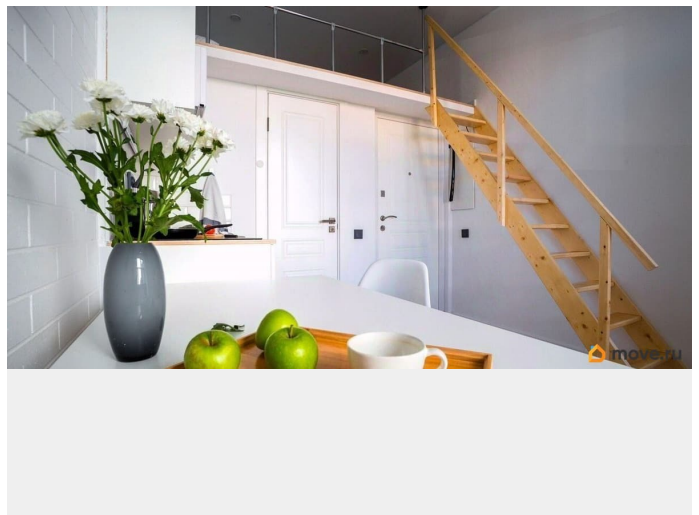

ремонт; При покупке Студии под сдачу у Вас будет гарантированный пассивный доход. Вся работа по управлению берёт на себя Управляющая компания с многолетним опытом работы. Инвестируйте в недвижимость в центре Санкт-Петербурга!