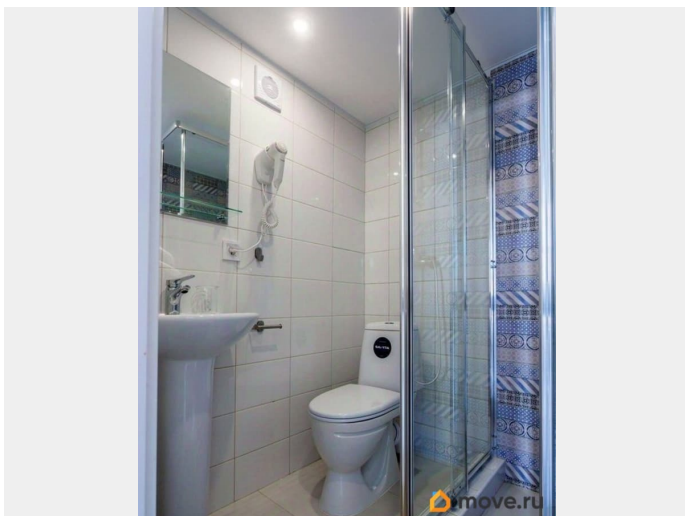

ремонт; При покупке Студии под сдачу у Вас будет гарантированный пассивный доход. Вся работа по управлению берёт на себя Управляющая компания с многолетним опытом работы. Инвестируйте в недвижимость в центре Санкт-Петербурга!