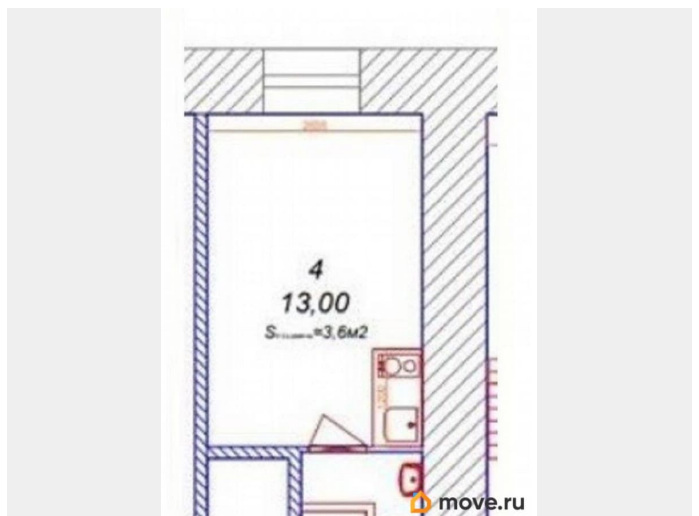

ремонт; При покупке Студии под сдачу у Вас будет гарантированный пассивный доход. Вся работа по управлению берёт на себя Управляющая компания с многолетним опытом работы. Инвестируйте в недвижимость в центре Санкт-Петербурга!