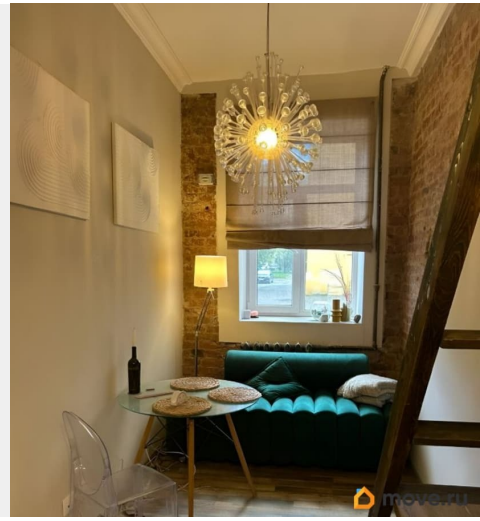

Уютная, просторная студия с отличным ремонтом, в историческом центре Санкт-Петербурга. Высокий потолок 3.3 м. Сделан второй ярус. На нем размещено полноценное спальное место. По полу 14,5м +второй ярус 5 м. При входе в студию-маленький коридор. Студия крайняя торцевая, соседи с одной стены. Остается кухня, мебель на втором ярусе, шкаф в коридорчике. Остальное по договоренности. Все новое. Всего 6 комнат. Узаконенная перепланировка. Дом кирпичный. В студии сделан качественный капитальный, дизайнерский ремонт в стиле лофт. После ремонта никто не жил. В пяти минутах пешком станция метро Обводный канал. До исторического центра с его достопримечательностями и культурными точками притяжения - рукой подать. Рядом кафе, магазины, аптеки, салоны и спортивные клубы; в пешей доступности торговый центр Лиговъ и гипермаркет Ашан. Эта студия — шанс ощутить жизнь в центре Петербурга, где всё рядом: метро, университеты, магазины, культурные места. Подойдёт и для личного проживания, и для выгодных инвестиций.