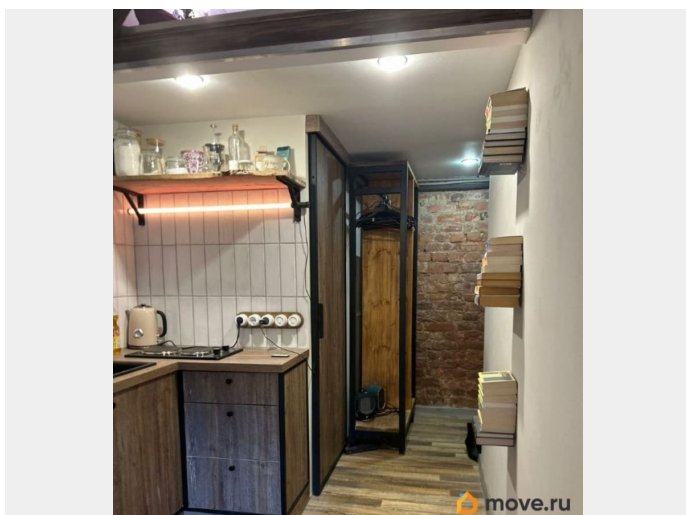

Тип санузла

совмещенный

Вид из окна

во двор

Ремонт

дизайнерский

для заметок

Описание

Уютная, просторная студия с отличным ремонтом, в историческом центре Санкт-Петербурга. Высокий потолок 3.3 м. Сделан второй ярус. На нем размещено полноценное спальное место. По полу 14,5м +второй ярус 5 м. При входе в студию-маленький коридор. Студия крайняя торцевая, соседи с одной стены. Остается кухня, мебель на втором ярусе, шкаф в коридорчике. Остальное по договоренности. Все новое. Всего 6 комнат. Узаконенная перепланировка. Дом кирпичный. В студии сделан качественный капитальный, дизайнерский ремонт в стиле лофт. После ремонта никто не жил. В пяти минутах пешком станция метро Обводный канал. До исторического центра с его достопримечательностями и культурными точками притяжения - рукой подать. Рядом кафе, магазины, аптеки, салоны и спортивные клубы; в пешей доступности торговый центр Лиговъ и гипермаркет Ашан. Эта студия — шанс ощутить жизнь в центре Петербурга, где всё рядом: метро, университеты, магазины, культурные места. Подойдёт и для личного проживания, и для выгодных инвестиций.