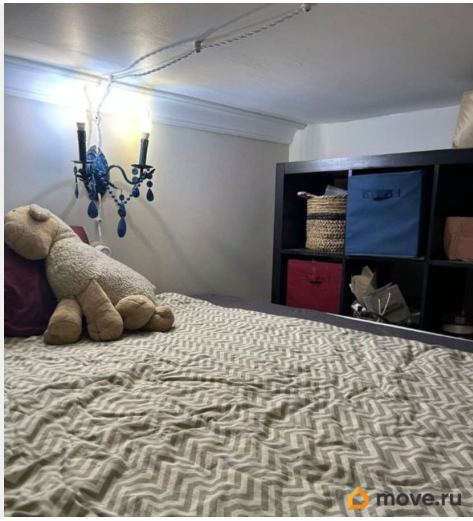

Уютная, просторная студия с отличным ремонтом, в историческом центре Санкт-Петербурга. Высокий потолок 3.3 м. Сделан второй ярус. На нем размещено полноценное спальное место. По полу 14,5м +второй ярус 5 м. При входе в студию-маленький коридор. Студия крайняя торцевая, соседи с одной стены. Остается кухня, мебель на втором ярусе, шкаф в коридорчике. Остальное по договоренности. Все новое. Всего 6 комнат. Узаконенная перепланировка. Дом кирпичный. В студии сделан качественный капитальный, дизайнерский ремонт в стиле лофт. После ремонта никто не жил. В пяти минутах пешком станция метро Обводный канал. До исторического центра с его достопримечательностями и культурными точками притяжения - рукой подать. Рядом кафе, магазины, аптеки, салоны и спортивные клубы; в пешей доступности торговый центр Лиговъ и гипермаркет Ашан. Эта студия — шанс ощутить жизнь в центре Петербурга, где всё рядом: метро, университеты, магазины, культурные места. Подойдёт и для личного проживания, и для выгодных инвестиций.