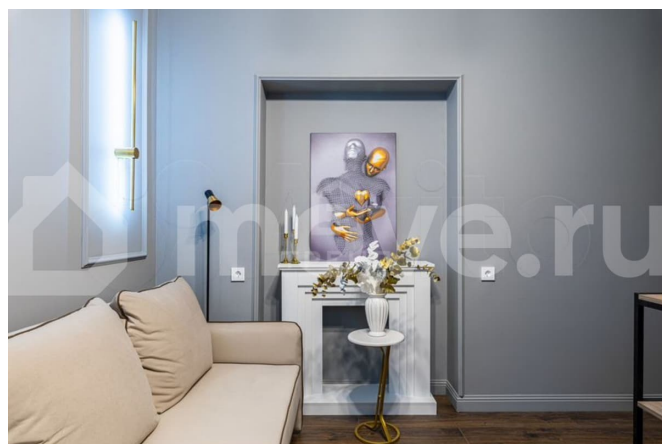

<https://spb.move.ru/objects/9292915213>

Полозов Станислав Сергеевич, Тренд Недвижимость

89251234567

для заметок

военное училище — 15 минут, ЛЭТИ — 20 минут. 4 станции метро в пешей доступности. О студии — 17 м² — компактно и функционально — Полностью укомплектована мебелью и готова к проживанию — Заезжай и живи / сдавай без дополнительных вложений — Обновлённые коммуникации, сшитый полиэтилен, индивидуальные счётчики — 25 кВт электричества Потенциал 40 000-50 000 ?/мес Стабильный спрос за счёт локации Суть Готовый арендный продукт в центре Петербурга — без ремонта, без ожиданий, с понятной экономикой. Свяжитесь со мной, расскажу детали и покажу объект. Такие варианты долго не задерживаются.