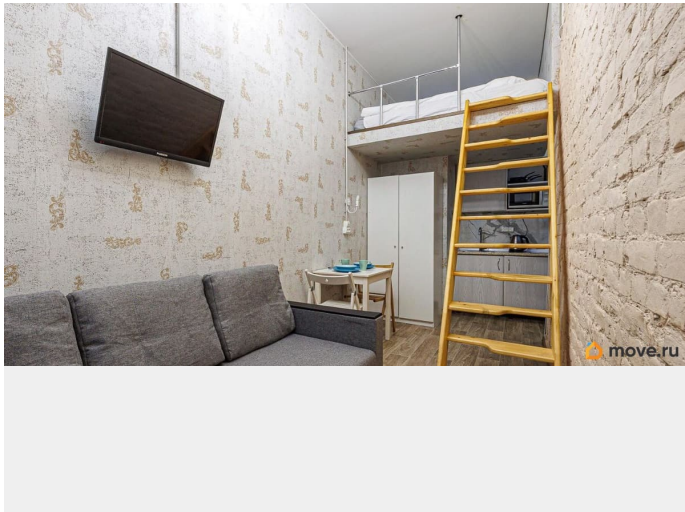

<https://spb.move.ru/objects/9293581640>

**Екатерина Свищева, Екатерина Свищева**

**79817320492**

для заметок

проживания. Сам дом построен в 1909 году по проекту В.М. Орлова, это был доходный дом. Сейчас он выглядит так, как будто простоит ещё 500 лет, как минимум - раньше умели строить. Закрытый двор-колодец, просторная парадная, интеллигентные соседи. Петроградский район, в шаговой доступности метро Спортивная и метро Горьковская, парк, ТРЦ, кофейни и рестораны, а самое главное - это эстетика. Каждое здание в окружении - это произведение искусства, это история, это истинный Петербург! Звоните, записывайтесь на просмотр!