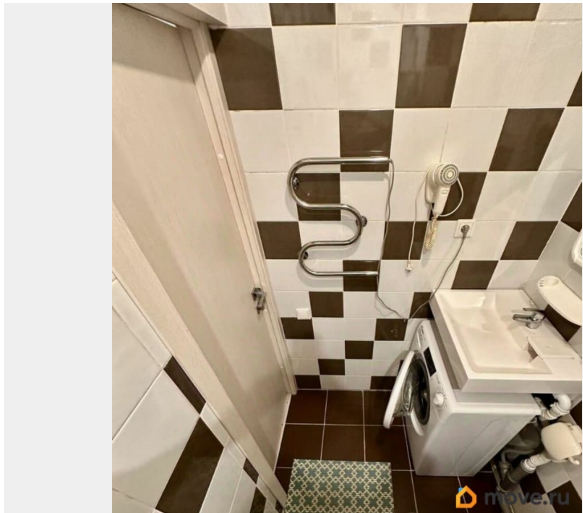

агвекс
недвижимость

Актуальная планировка
Санкт-Петербург, 11-я Линия, 46

КОМНАТ
1

ЭТАЖ
1/6

ОБЩАЯ ПЛОЩАДЬ
15.7м²

В ШАГОВОЙ
ДОСТУПНОСТИ

move.ru