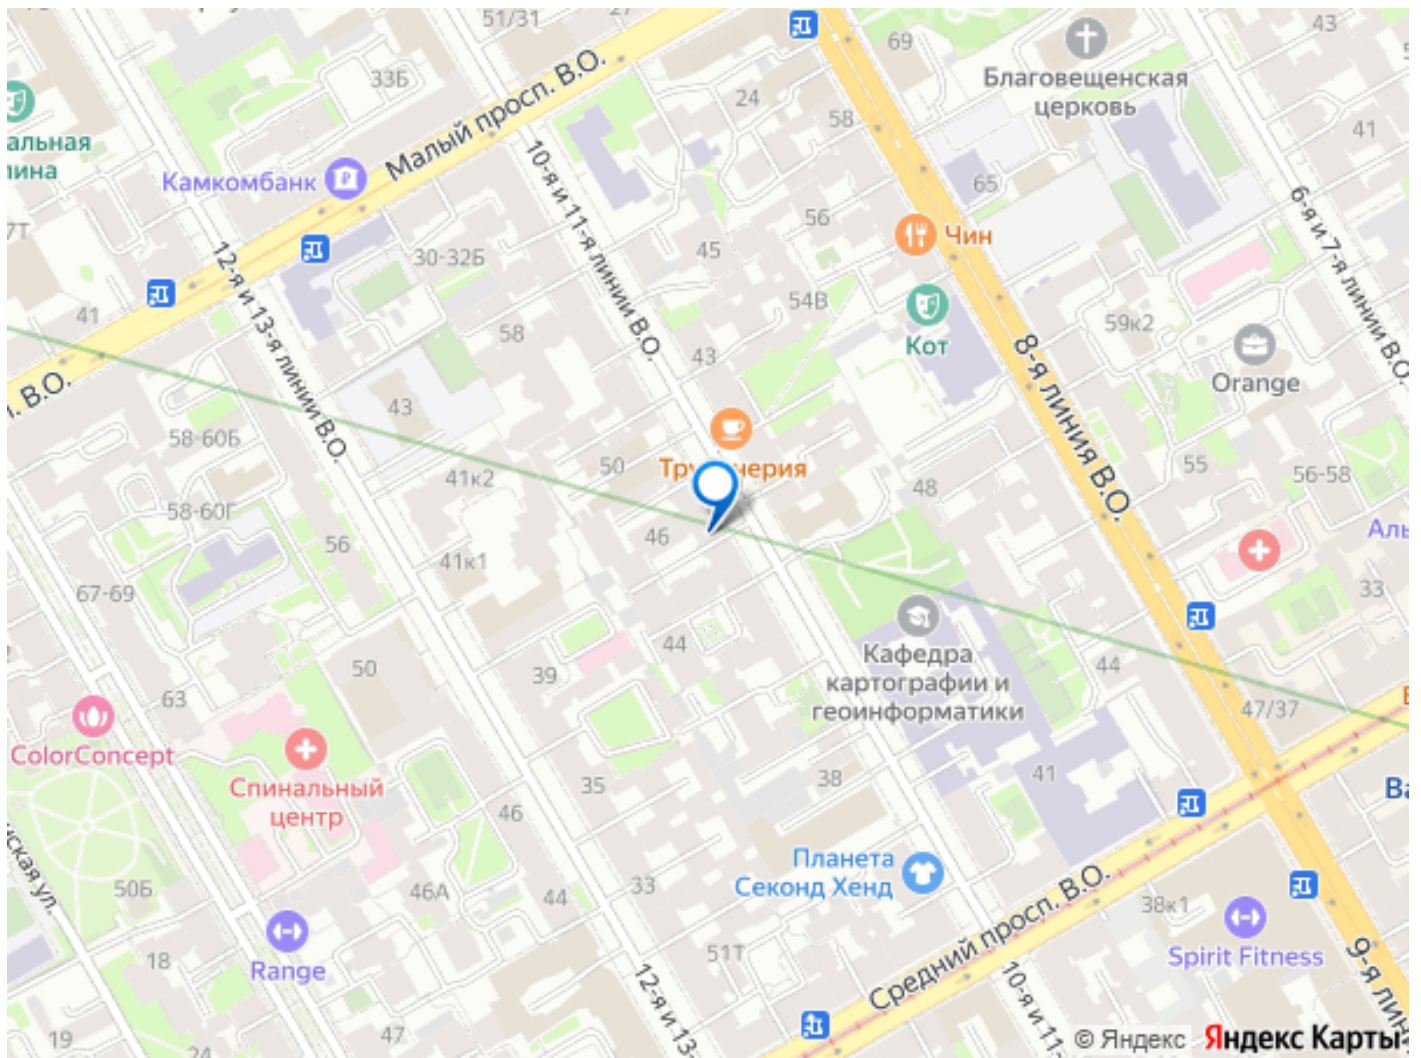

агвекс  
недвижимость

Актуальная планировка  
Санкт-Петербург, 11-я Линия, 46

КОМНАТ  
1

ЭТАЖ  
1/6

ОБЩАЯ ПЛОЩАДЬ  
15.7м<sup>2</sup>

В ШАГОВОЙ  
ДОСТУПНОСТИ

move.ru

Move.ru - вся недвижимость России