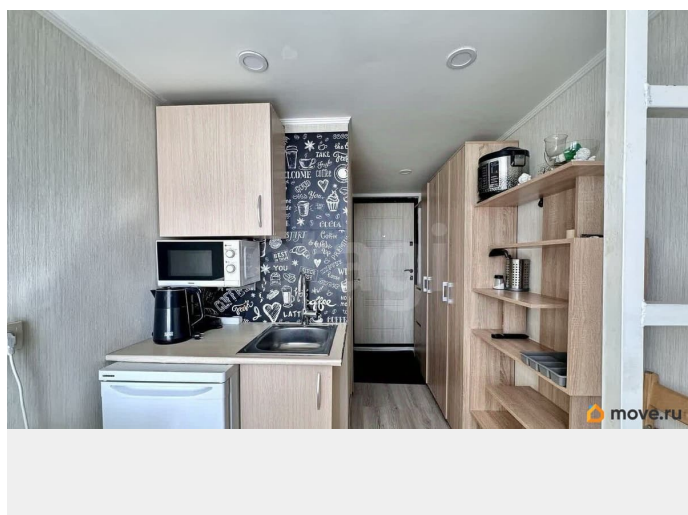

Петербурга — готовый бизнес с высоким доходом! Ипотека от 9% поможем с одобрением! Лучшая инвестиция: Уникальный формат — юридически доля, фактически полноценная студия с отдельным входом и всем необходимым для жизни. Готовый доходный бизнес — уже сдается посуточно (в сезон — от 5 000 ?/день!). Без вложений — мебель, техника и ремонт уже есть, просто берите и зарабатывайте! Комфорт и удобство: Продуманное пространство для проживания. Свежий ремонт — всё аккуратно и стильно. Тихий закрытый двор — спокойная атмосфера в центре города. Идеальная локация: 78 минут пешком до метро «Технологический институт» и «Сенная площадь». Шаговая доступность к главным достопримечательностям, Университету путей сообщения, садам, школам, поликлиникам и магазинам. Низкие расходы: коммуналка ~1 000 ?, налог — 1 100 ? в год. Почему это выгодно? Стабильный спрос на посуточную аренду в центре. Быстрая окупаемость за счет высокой доходности. Никаких скрытых платежей — объект полностью готов к работе. Звоните прямо сейчас! Уникальное предложение для тех, кто хочет получать пассивный доход или выгодно вложить деньги. Код пользователя: 169411 Номер в базе: 11747201