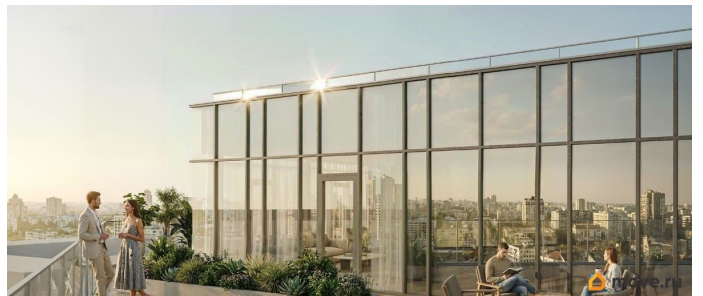

площадью 17.35 кв.м., на 9 этаже. «АРТ ПЛАЗА» в Московском районе - двенадцатиэтажный многофункциональный комплекс под управлением RVI PM. В МФК будет 199 юнитов, офисы, коворкинги, ресторан, фитнес-центр, спа и подземный паркинг. Архитектурное бюро «Студия 44» спроектировало фасад здания: нижние этажи облицованы камнем, средние - терракотой, верхние - стеклом. Это создаёт узнаваемый силуэт на пересечении Цветочной и Лиговского проспекта.