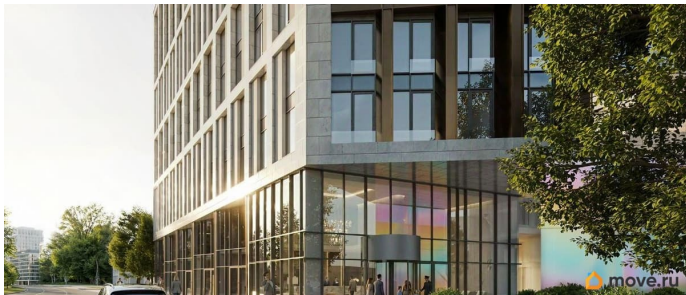

площадью 17.35 кв.м., на 9 этаже. «АРТ ПЛАЗА» в Московском районе - двенадцатиэтажный многофункциональный комплекс под управлением RVI PM. В МФК будет 199 юнитов, офисы, коворкинги, ресторан, фитнес-центр, спа и подземный паркинг. Архитектурное бюро «Студия 44» спроектировало фасад здания: нижние этажи облицованы камнем, средние - терракотой, верхние - стеклом. Это создаёт узнаваемый силуэт на пересечении Цветочной и Лиговского проспекта.