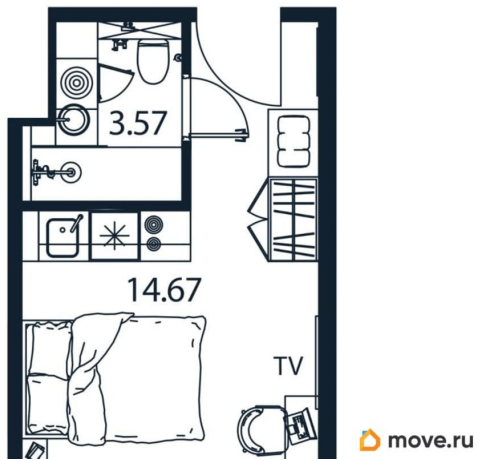

Move.ru - вся недвижимость России