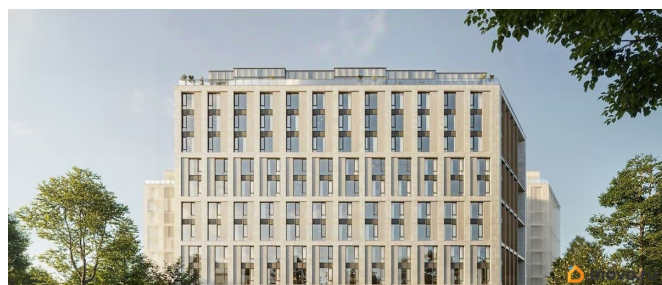

[улица Цветочная](#)

Квартира

Высота потолков

2.9 м

Общая площадь

17.35 м²

Этаж

9/12

площадью 17.35 кв.м., на 9 этаже. «АРТ ПЛАЗА» в Московском районе - двенадцатиэтажный многофункциональный комплекс под управлением RVI PM. В МФК будет 199 юнитов, офисы, коворкинги, ресторан, фитнес-центр, спа и подземный паркинг. Архитектурное бюро «Студия 44» спроектировало фасад здания: нижние этажи облицованы камнем, средние - терракотой, верхние - стеклом. Это создаёт узнаваемый силуэт на пересечении Цветочной и Лиговского проспекта.