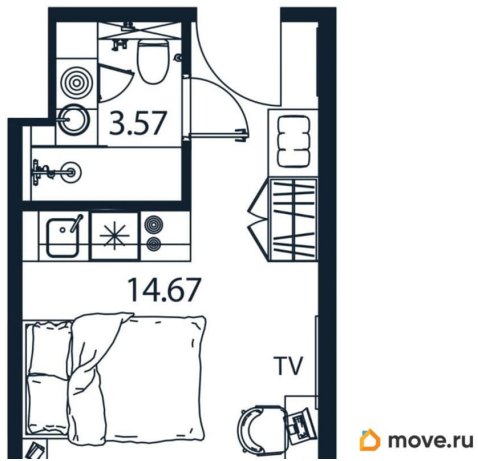

Move.ru - вся недвижимость России