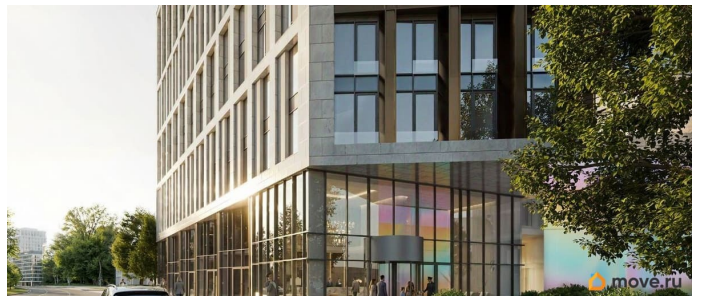

площадью 17.35 кв.м., на 11 этаже. «АРТ ПЛАЗА» в Московском районе - двенадцатиэтажный многофункциональный комплекс под управлением RVI PM. В МФК будет 199 юнитов, офисы, коворкинги, ресторан, фитнес-центр, спа и подземный паркинг. Архитектурное бюро «Студия 44» спроектировало фасад здания: нижние этажи облицованы камнем, средние - терракотой, верхние - стеклом. Это создаёт узнаваемый силуэт на пересечении Цветочной и Лиговского проспекта.