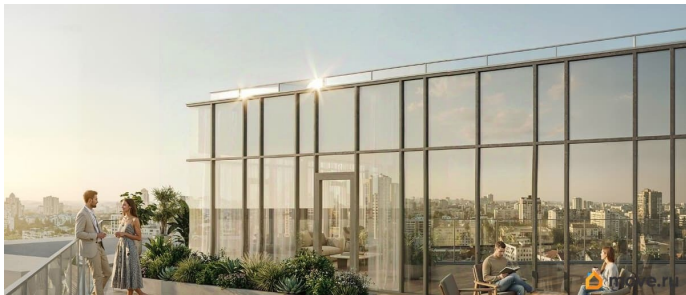

площадью 17.35 кв.м., на 11 этаже. «АРТ ПЛАЗА» в Московском районе - двенадцатиэтажный многофункциональный комплекс под управлением RVI PM. В МФК будет 199 юнитов, офисы, коворкинги, ресторан, фитнес-центр, спа и подземный паркинг. Архитектурное бюро «Студия 44» спроектировало фасад здания: нижние этажи облицованы камнем, средние - терракотой, верхние - стеклом. Это создаёт узнаваемый силуэт на пересечении Цветочной и Лиговского проспекта.