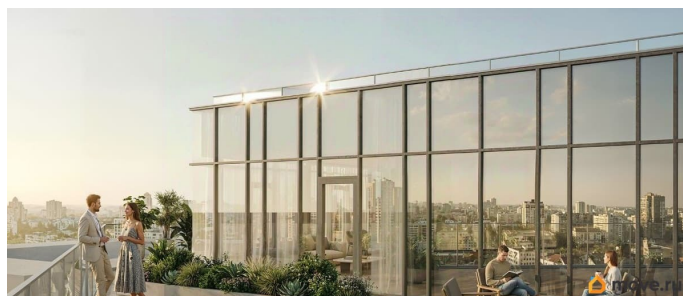

Отдел продаж, Бесплатная  
консультация

**79945094715**

для заметок

комплекс под управлением RVI PM. В МФК будет 199 юнитов, офисы, коворкинги, ресторан, фитнес-центр, спа и подземный паркинг. Архитектурное бюро «Студия 44» спроектировало фасад здания: нижние этажи облицованы камнем, средние - терракотой, верхние - стеклом. Это создаёт узнаваемый силуэт на пересечении Цветочной и Лиговского проспекта.