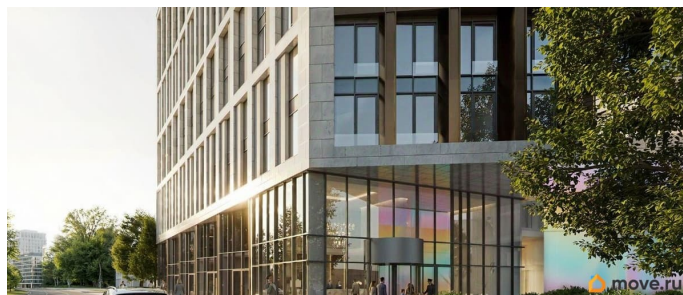

Отдел продаж, Бесплатная  
консультация

**79945094715**

для заметок

комплекс под управлением RVI PM. В МФК будет 199 юнитов, офисы, коворкинги, ресторан, фитнес-центр, спа и подземный паркинг. Архитектурное бюро «Студия 44» спроектировало фасад здания: нижние этажи облицованы камнем, средние - терракотой, верхние - стеклом. Это создаёт узнаваемый силуэт на пересечении Цветочной и Лиговского проспекта.