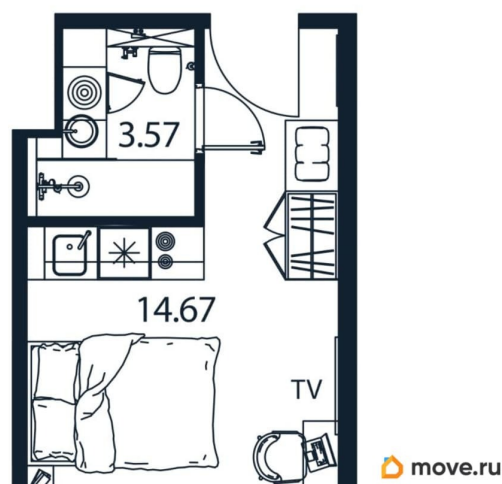

Создано: 15.04.2026 в 12:25

Обновлено: 15.04.2026 в 11:54

Санкт-Петербург, Цветочная улица, 2

7 977 588 ₪

Санкт-Петербург, Цветочная улица, 2

Округ

[СПБ, Московский район](#)

Улица

[улица Цветочная](#)

Квартира

Общая площадь

17.35 м²

Этаж

8/12

Детали объекта

Тип сделки

Продам

Раздел

[Квартиры](#)

Квартира в новостройке

да

Год сдачи

4 квартал 2028 г.

Описание

Продаётся студия в строящемся доме (АРТ ПЛАЗА), срок сдачи: IV-кв. 2028, общей площадью 17.35 кв.м., на 8 этаже. «АРТ ПЛАЗА» в Московском районе - двенадцатиэтажный многофункциональный

<https://spb.move.ru/objects/9293608465>

Отдел продаж, Бесплатная
консультация

79945094715

для заметок