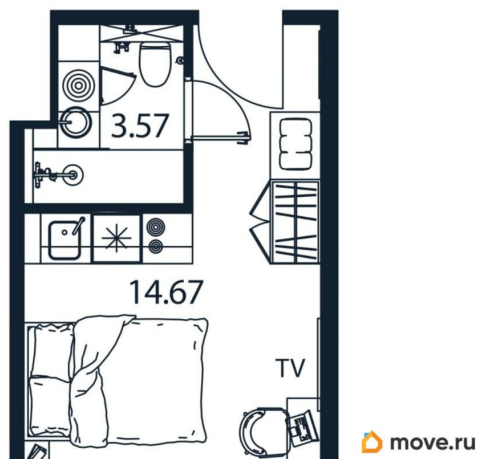

комплекс под управлением RVI PM. В МФК будет 199 юнитов, офисы, коворкинги, ресторан, фитнес-центр, спа и подземный паркинг. Архитектурное бюро «Студия 44» спроектировало фасад здания: нижние этажи облицованы камнем, средние - терракотой, верхние - стеклом. Это создаёт узнаваемый силуэт на пересечении Цветочной и Лиговского проспекта.