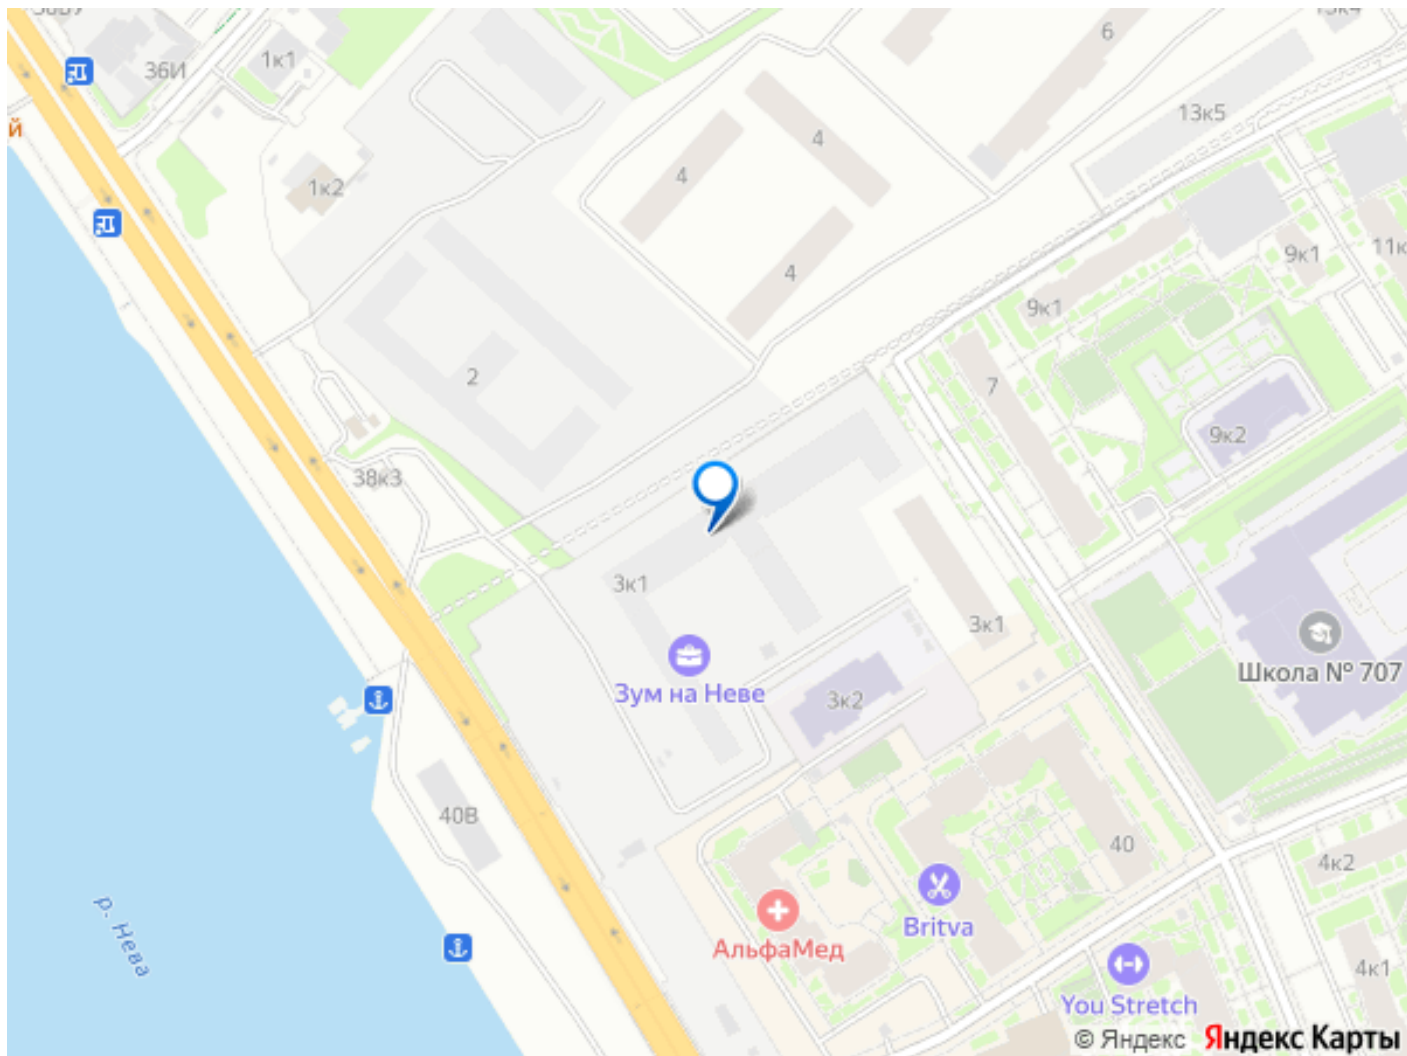

Улица

[набережная Октябрьская](#)

### Описание

В продаже квартира-студия 17,38 кв.м.,  
Переуступка. Zoom на Неве расположен на  
Октябрьской набережной в  
непосредственной близости от центра  
города. Большой выбор эргономичных и  
максимально продуманных планировок.  
Акцент на архитектуре: сдержанные и

для заметок

монументальные фасады в неоклассическом стиле, выполненные в едином дизайн-коде с окружающими кварталами. Удобное расположение Метро Улица Дыбенко - в пешей доступности Набережная Невы - 3 минуты пешком Центр города - 10 минут на авто КАД - 12 минут на авто Парк Строителей - 10 минут пешком ТРК Лондон Молл, Лента, Максидом - 10 минут пешком Территория в концепции Zoom Out Концептуальное благоустройство территории: зоны отдыха для взрослых и детей, Wi-Fi-покрытие во дворе и в паркинге, зоны для питомцев, общественный огород, арт-объекты и много другое. В шаговой доступности — вся необходимая инфраструктура от детских садов и школ до супермаркетов и салонов красоты. Близость к воде Наслаждайтесь роскошными видами Невы с набережной напротив комплекса Идеальное место для отдыха и велопрогулок Безопасность и комфорт Все происходящее контролируется видеокамерами. Покой внутренней территории и безопасность ваших детей гарантируется полным отсутствием транспорта во дворах в концепции без машин. Звоните!