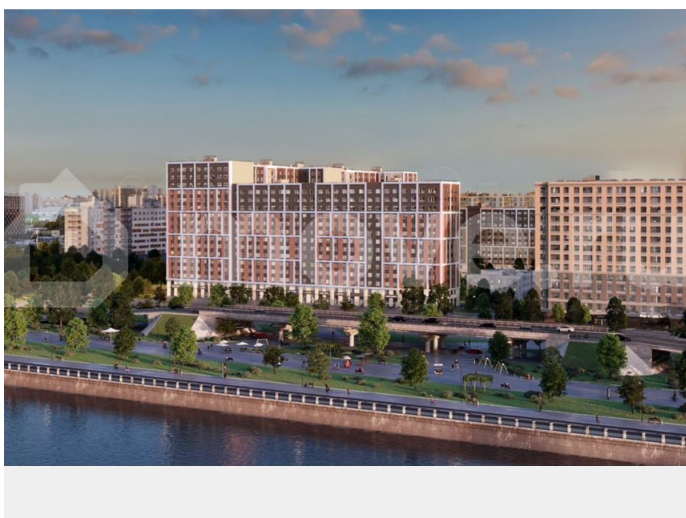

### Описание

В продаже квартира-студия 17,38 кв.м.,  
Переуступка. Zoom на Неве расположен на  
Октябрьской набережной в  
непосредственной близости от центра  
города. Большой выбор эргономичных и  
максимально продуманных планировок.  
Акцент на архитектуре: сдержанные и

для заметок

монументальные фасады в неоклассическом стиле, выполненные в едином дизайн-коде с окружающими кварталами. Удобное расположение Метро Улица Дыбенко - в пешей доступности Набережная Невы - 3 минуты пешком Центр города - 10 минут на авто КАД - 12 минут на авто Парк Строителей - 10 минут пешком ТРК Лондон Молл, Лента, Максидом - 10 минут пешком Территория в концепции Zoom Out Концептуальное благоустройство территории: зоны отдыха для взрослых и детей, Wi-Fi-покрытие во дворе и в паркинге, зоны для питомцев, общественный огород, арт-объекты и много другое. В шаговой доступности — вся необходимая инфраструктура от детских садов и школ до супермаркетов и салонов красоты. Близость к воде Наслаждайтесь роскошными видами Невы с набережной напротив комплекса Идеальное место для отдыха и велопрогулок Безопасность и комфорт Все происходящее контролируется видеокамерами. Покой внутренней территории и безопасность ваших детей гарантируется полным отсутствием транспорта во дворах в концепции без машин. Звоните!