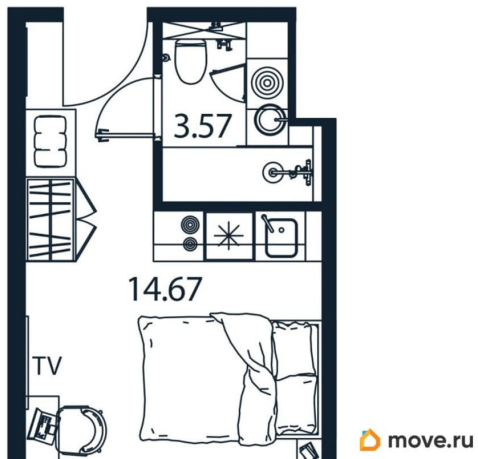

## Квартира

Высота потолков

2.9 м

Общая площадь

17.51 м<sup>2</sup>

Этаж

9/12

## Описание

Продаётся студия в строящемся доме (АРТ ПЛАЗА), срок сдачи: IV-кв. 2028, общей

<https://spb.move.ru/objects/9293607537>

**Отдел продаж, Бесплатная  
консультация**

**79945094715**

для заметок

площадью 17.51 кв.м., на 9 этаже. «АРТ ПЛАЗА» в Московском районе - двенадцатиэтажный многофункциональный комплекс под управлением RVI PM. В МФК будет 199 юнитов, офисы, коворкинги, ресторан, фитнес-центр, спа и подземный паркинг. Архитектурное бюро «Студия 44» спроектировало фасад здания: нижние этажи облицованы камнем, средние - терракотой, верхние - стеклом. Это создаёт узнаваемый силуэт на пересечении Цветочной и Лиговского проспекта.