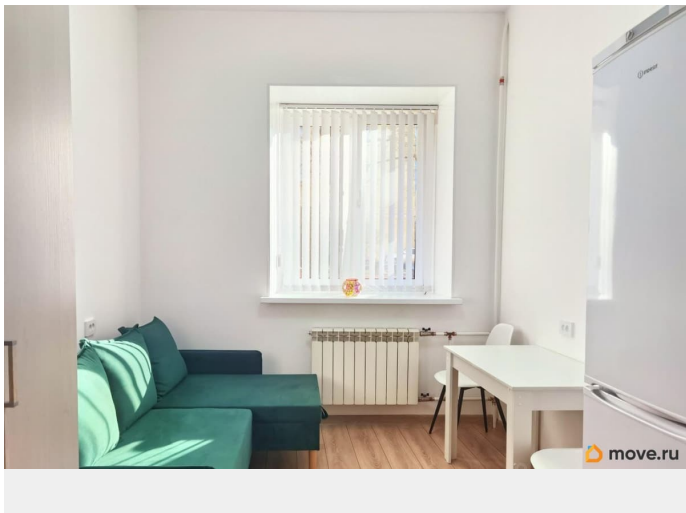

[Красного Курсанта переулок](#)

Квартира

Жилая площадь

13 м²

Площадь кухни

3 м²

Общая площадь

17.5 м²

Описание

Хотите прикоснуться к истории...Предлагаю уникальную студию в историческом Петроградском районе. О КВАРТИРЕ: Общая площадь 17,5 кв.м. (по факту 18,4 кв.м.) по полу+ второй ярус. В студии есть все, чтобы заехать и жить: мебель и техника (качественный диван, стиральная машина, вместительные шкафы, холодильник, плита). Оборудован свой отдельный санузел и зона кухни, есть второй ярус для спального места. Выполнены качественный ремонт, шумоизоляция стен. После ремонта в квартире никто не жил. Подойдет для жизни или сдачи в аренду. Не смотря на скромный метраж нестандартная планировка позволяет удобно и комфортно разместить вещи в квартире. Отлично подойдет для первого жилья в Санкт-Петербурге. О ДОМЕ: Кирпичный дом 1882-1894 года постройки. Ранее Здание Николаевского общества попечительства о бедных по проекту архитектора Б. Я. Зонна. Дом теплый. ИНФРАСТРУКТУРА: Шаговая доступность до двух станций метро Чкаловская и Спортивная (10-15 минут). До самого центра Петербурга Невского проспекта одна остановка на метро или 5 минут на автомобиле. В ближайшей доступности есть все необходимые магазины (Перекресток, Вкусвилл, Магнит и тд), кофейни, различные учебные заведения. ПО СДЕЛКЕ: Один взрослый собственник. Без обременений. Прописка Петроградского района. Прямая продажа. Подходит под ипотеку. Собственность долевая. Звоните, буду рада встрече на просмотре!