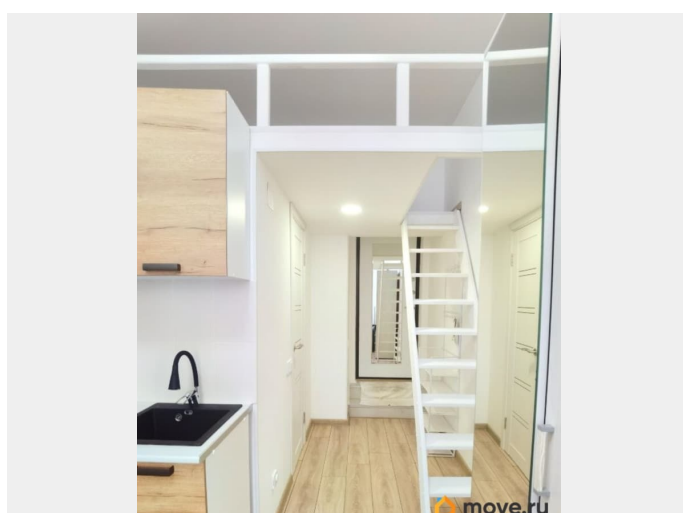

[Красного Курсанта переулок](#)

Квартира

Жилая площадь

13 м²

Площадь кухни

3 м²

Общая площадь

17.5 м²

Описание

Хотите прикоснуться к истории...Предлагаю уникальную студию в историческом Петроградском районе. О КВАРТИРЕ: Общая площадь 17,5 кв.м. (по факту 18,4 кв.м.) по полу+ второй ярус. В студии есть все, чтобы заехать и жить: мебель и техника (качественный диван, стиральная машина, вместительные шкафы, холодильник, плита). Оборудован свой отдельный санузел и зона кухни, есть второй ярус для спального места. Выполнены качественный ремонт, шумоизоляция стен. После ремонта в квартире никто не жил. Подойдет для жизни или сдачи в аренду. Не смотря на скромный метраж нестандартная планировка позволяет удобно и комфортно разместить вещи в квартире. Отлично подойдет для первого жилья в Санкт-Петербурге. О ДОМЕ: Кирпичный дом 1882-1894 года постройки. Ранее Здание Николаевского общества попечительства о бедных по проекту архитектора Б. Я. Зонна. Дом теплый. ИНФРАСТРУКТУРА: Шаговая доступность до двух станций метро Чкаловская и Спортивная (10-15 минут). До самого центра Петербурга Невского проспекта одна остановка на метро или 5 минут на автомобиле. В ближайшей доступности есть все необходимые магазины (Перекресток, Вкусвилл, Магнит и тд), кофейни, различные учебные заведения. ПО СДЕЛКЕ: Один взрослый собственник. Без обременений. Прописка Петроградского района. Прямая продажа. Подходит под ипотеку. Собственность долевая. Звоните, буду рада встрече на просмотре!