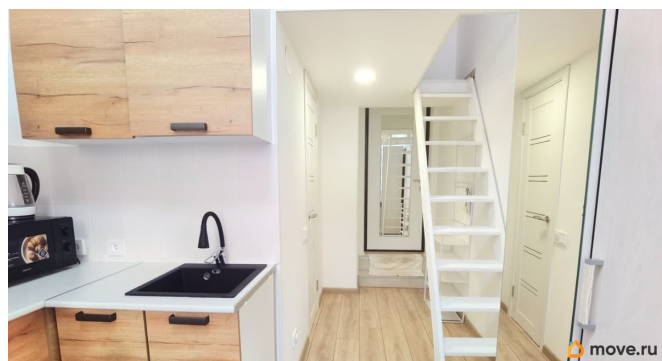

[Красного Курсанта переулок](#)

Квартира

Жилая площадь

13 м²

Площадь кухни

3 м²

Общая площадь

17.5 м²

Описание

Хотите прикоснуться к истории...Предлагаю уникальную студию в историческом Петроградском районе. О КВАРТИРЕ: Общая площадь 17,5 кв.м. (по факту 18,4 кв.м.) по полу+ второй ярус. В студии есть все, чтобы заехать и жить: мебель и техника (качественный диван, стиральная машина, вместительные шкафы, холодильник, плита). Оборудован свой отдельный санузел и зона кухни, есть второй ярус для спального места. Выполнены качественный ремонт, шумоизоляция стен. После ремонта в квартире никто не жил. Подойдет для жизни или сдачи в аренду. Не смотря на скромный метраж нестандартная планировка позволяет удобно и комфортно разместить вещи в квартире. Отлично подойдет для первого жилья в Санкт-Петербурге. О ДОМЕ: Кирпичный дом 1882-1894 года постройки. Ранее Здание Николаевского общества попечительства о бедных по проекту архитектора Б. Я. Зонна. Дом теплый. ИНФРАСТРУКТУРА: Шаговая доступность до двух станций метро Чкаловская и Спортивная (10-15 минут). До самого центра Петербурга Невского проспекта одна остановка на метро или 5 минут на автомобиле. В ближайшей доступности есть все необходимые магазины (Перекресток, Вкусвилл, Магнит и тд), кофейни, различные учебные заведения. ПО СДЕЛКЕ: Один взрослый собственник. Без обременений. Прописка Петроградского района. Прямая продажа. Подходит под ипотеку. Собственность долевая. Звоните, буду рада встрече на просмотре!