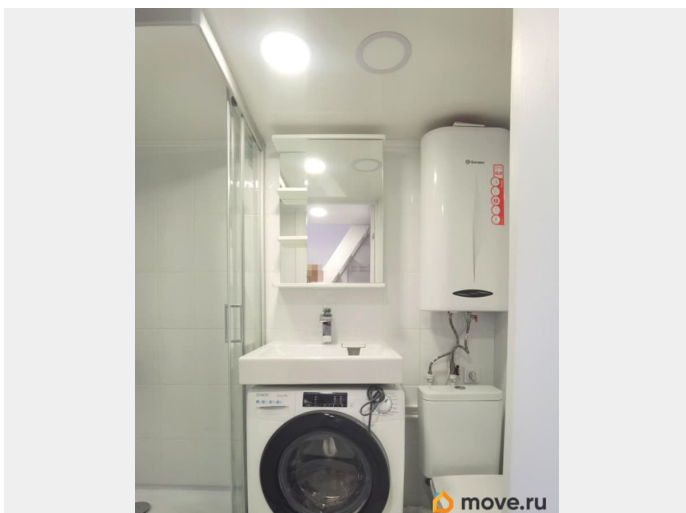

Описание

Хотите прикоснуться к истории...Предлагаю уникальную студию в историческом Петроградском районе. О КВАРТИРЕ: Общая площадь 17,5 кв.м. (по факту 18,4 кв.м.) по полу+ второй ярус. В студии есть все, чтобы заехать и жить: мебель и техника (качественный диван, стиральная машина, вместительные шкафы, холодильник, плита). Оборудован свой отдельный санузел и зона кухни, есть второй ярус для спального места. Выполнены качественный ремонт, шумоизоляция стен. После ремонта в квартире никто не жил. Подойдет для жизни или сдачи в аренду. Не смотря на скромный метраж нестандартная планировка позволяет удобно и комфортно разместить вещи в квартире. Отлично подойдет для первого жилья в Санкт-Петербурге. О ДОМЕ: Кирпичный дом 1882-1894 года постройки. Ранее Здание Николаевского общества попечительства о бедных по проекту архитектора Б. Я. Зонна. Дом теплый. ИНФРАСТРУКТУРА: Шаговая доступность до двух станций метро Чкаловская и Спортивная (10-15 минут). До самого центра Петербурга Невского проспекта одна остановка на метро или 5 минут на автомобиле. В ближайшей доступности есть все необходимые магазины (Перекресток, Вкусвилл, Магнит и тд), кофейни, различные учебные заведения. ПО СДЕЛКЕ: Один взрослый собственник. Без обременений. Прописка Петроградского района. Прямая продажа. Подходит под ипотеку. Собственность долевая. Звоните, буду рада встрече на просмотре!