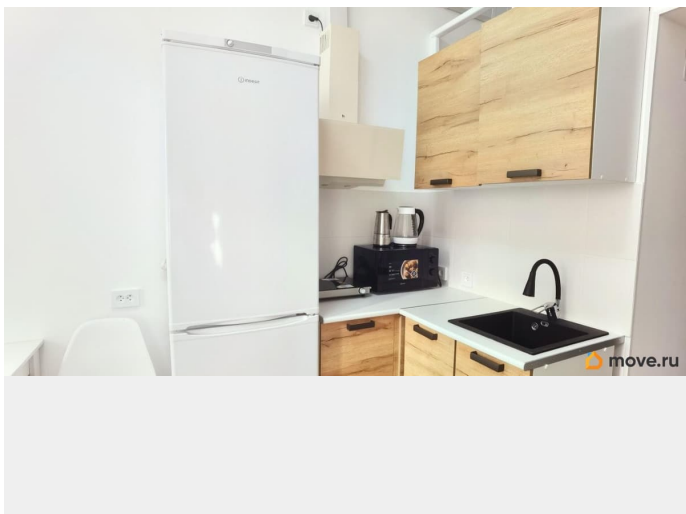

[Красного Курсанта переулок](#)

Квартира

Жилая площадь

13 м²

Площадь кухни

3 м²

Общая площадь

17.5 м²

Описание

Хотите прикоснуться к истории...Предлагаю уникальную студию в историческом Петроградском районе. О КВАРТИРЕ: Общая площадь 17,5 кв.м. (по факту 18,4 кв.м.) по полу+ второй ярус. В студии есть все, чтобы заехать и жить: мебель и техника (качественный диван, стиральная машина, вместительные шкафы, холодильник, плита). Оборудован свой отдельный санузел и зона кухни, есть второй ярус для спального места. Выполнены качественный ремонт, шумоизоляция стен. После ремонта в квартире никто не жил. Подойдет для жизни или сдачи в аренду. Не смотря на скромный метраж нестандартная планировка позволяет удобно и комфортно разместить вещи в квартире. Отлично подойдет для первого жилья в Санкт-Петербурге. О ДОМЕ: Кирпичный дом 1882-1894 года постройки. Ранее Здание Николаевского общества попечительства о бедных по проекту архитектора Б. Я. Зонна. Дом теплый. ИНФРАСТРУКТУРА: Шаговая доступность до двух станций метро Чкаловская и Спортивная (10-15 минут). До самого центра Петербурга Невского проспекта одна остановка на метро или 5 минут на автомобиле. В ближайшей доступности есть все необходимые магазины (Перекресток, Вкусвилл, Магнит и тд), кофейни, различные учебные заведения. ПО СДЕЛКЕ: Один взрослый собственник. Без обременений. Прописка Петроградского района. Прямая продажа. Подходит под ипотеку. Собственность долевая. Звоните, буду рада встрече на просмотре!