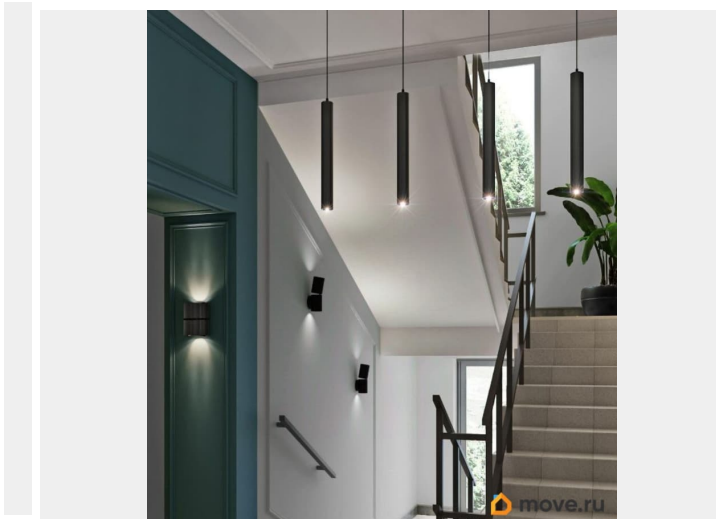

гипермаркеты, школы и детские сады; •
Театры, парки и культурные объекты. У вас
остались вопросы? Звоните! Наши
специалисты готовы проконсультировать вас
ежедневно с 10:00 до 19:00. Не упустите
выгодное предложение!