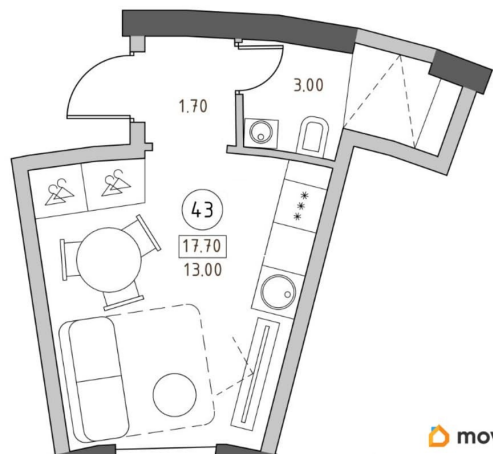

гипермаркеты, школы и детские сады; •
Театры, парки и культурные объекты. У вас
остались вопросы? Звоните! Наши
специалисты готовы проконсультировать вас
ежедневно с 10:00 до 19:00. Не упустите
выгодное предложение!