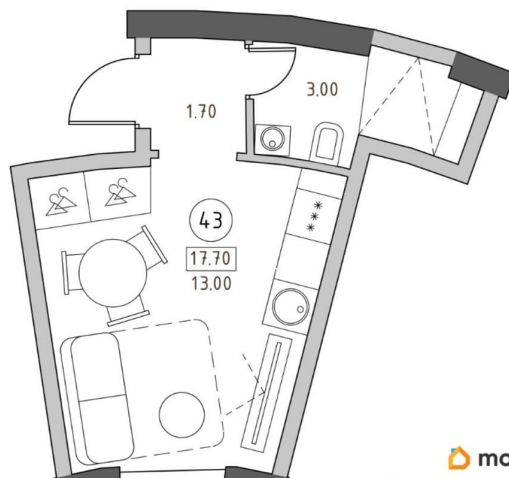

Маргарита Лукина, Маргарита Лукина
79119743587

🕒 Создано: 03.12.2025 в 17:31

Обновлено: 07.04.2026 в 11:16

Санкт-Петербург, улица Швецова, 4

5 990 000 ₹

Санкт-Петербург, улица Швецова, 4

Округ

[СПБ, Кировский район](#)

Улица

[улица Швецова](#)

Квартира

Высота потолков

3 м

Жилая площадь

13 м²

Площадь кухни

2 м²

Общая площадь

17.7 м²

Этаж

1/5

Детали объекта

Тип сделки

Продам

Раздел

[Квартиры](#)

Вид из окна

во двор

Квартира в новостройке

да

для заметок

move.ru