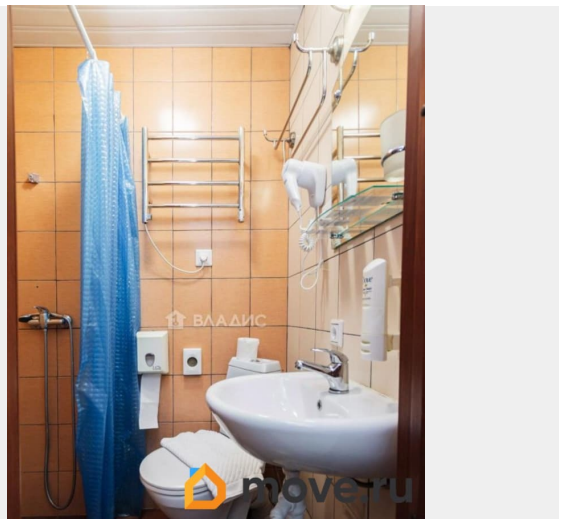

Код объекта: 1629390. ПРЯМАЯ ПРОДАЖА!
Квартира-студия в 2ух минутах от метро
Маяковская. Не упустите возможность
приобрести студию в самом центре Санкт-
Петербурга! В студии есть всё необходимое: -
большое спальное место - зона хранения
вещей - зона кухни - совмещенный с/у - окна
выходят в тихий двор СТУДИЯ ПРОДАЕТСЯ СО
ВСЕЙ МЕБЕЛЬЮ И ТЕХНИКОЙ. Идеальное
расположение: - 2 минуты до метро
Маяковская - 10 минут пешком до
Московского вокзала, м. площадь Восстания -
в пешей доступности все основные
достопримечательности Санкт-Петербурга, а
также различные рестораны, магазины, ТЦ -
студия идеально подойдет для личного
проживания или для аренды Быстрый выход
на сделку! Без обременений! Лучшее
решение для личного проживания в центре
или для аренды. На данный момент студия в
управлении УК (не апартаменты) - можно
купить и сразу начать получать доход или
жить и наслаждаться центром Петербурга.
Звоните, отвечу на любые вопросы!