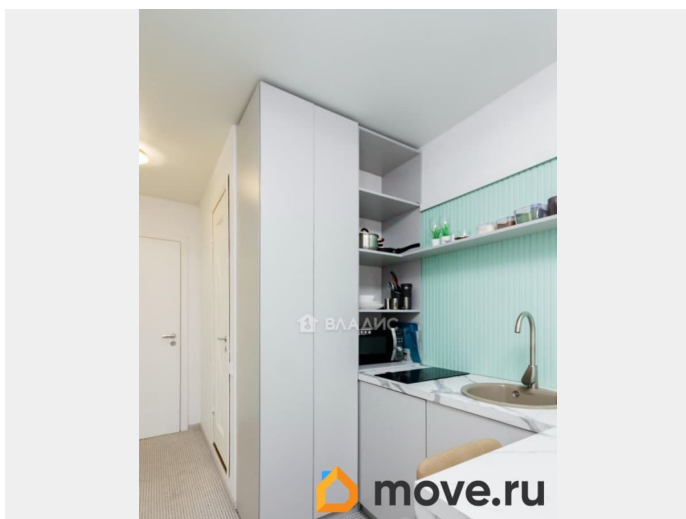

Код объекта: 1629390. ПРЯМАЯ ПРОДАЖА!
Квартира-студия в 2ух минутах от метро
Маяковская. Не упустите возможность
приобрести студию в самом центре Санкт-
Петербурга! В студии есть всё необходимое: -
большое спальное место - зона хранения
вещей - зона кухни - совмещенный с/у - окна
выходят в тихий двор СТУДИЯ ПРОДАЕТСЯ СО
ВСЕЙ МЕБЕЛЬЮ И ТЕХНИКОЙ. Идеальное
расположение: - 2 минуты до метро
Маяковская - 10 минут пешком до
Московского вокзала, м. площадь Восстания -
в пешей доступности все основные
достопримечательности Санкт-Петербурга, а
также различные рестораны, магазины, ТЦ -
студия идеально подойдет для личного
проживания или для аренды Быстрый выход
на сделку! Без обременений! Лучшее
решение для личного проживания в центре
или для аренды. На данный момент студия в
управлении УК (не апартаменты) - можно
купить и сразу начать получать доход или
жить и наслаждаться центром Петербурга.
Звоните, отвечу на любые вопросы!