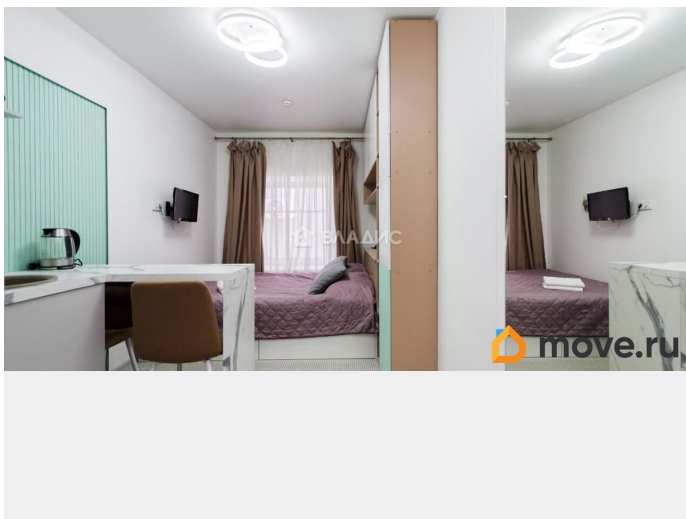

Код объекта: 1629390. ПРЯМАЯ ПРОДАЖА!
Квартира-студия в 2ух минутах от метро
Маяковская. Не упустите возможность
приобрести студию в самом центре Санкт-
Петербурга! В студии есть всё необходимое: -
большое спальное место - зона хранения
вещей - зона кухни - совмещенный с/у - окна
выходят в тихий двор СТУДИЯ ПРОДАЕТСЯ СО
ВСЕЙ МЕБЕЛЬЮ И ТЕХНИКОЙ. Идеальное
расположение: - 2 минуты до метро
Маяковская - 10 минут пешком до
Московского вокзала, м. площадь Восстания -
в пешей доступности все основные
достопримечательности Санкт-Петербурга, а
также различные рестораны, магазины, ТЦ -
студия идеально подойдет для личного
проживания или для аренды Быстрый выход
на сделку! Без обременений! Лучшее
решение для личного проживания в центре
или для аренды. На данный момент студия в
управлении УК (не апартаменты) - можно
купить и сразу начать получать доход или
жить и наслаждаться центром Петербурга.
Звоните, отвечу на любые вопросы!