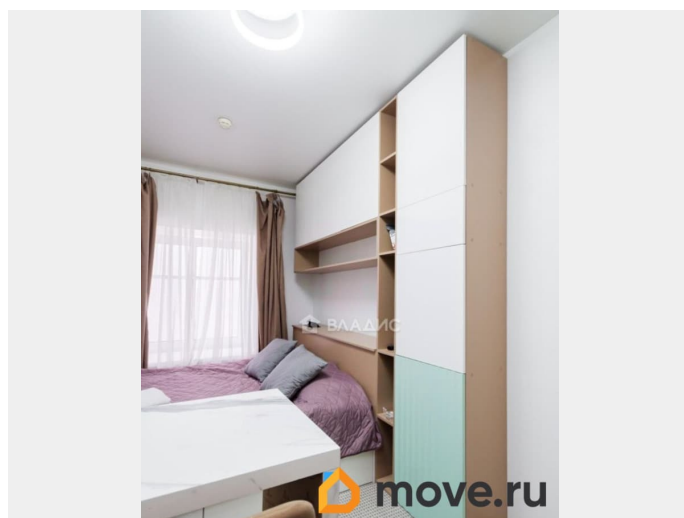

Код объекта: 1629390. ПРЯМАЯ ПРОДАЖА!
Квартира-студия в 2ух минутах от метро
Маяковская. Не упустите возможность
приобрести студию в самом центре Санкт-
Петербурга! В студии есть всё необходимое: -
большое спальное место - зона хранения
вещей - зона кухни - совмещенный с/у - окна
выходят в тихий двор СТУДИЯ ПРОДАЕТСЯ СО
ВСЕЙ МЕБЕЛЬЮ И ТЕХНИКОЙ. Идеальное
расположение: - 2 минуты до метро
Маяковская - 10 минут пешком до
Московского вокзала, м. площадь Восстания -
в пешей доступности все основные
достопримечательности Санкт-Петербурга, а
также различные рестораны, магазины, ТЦ -
студия идеально подойдет для личного
проживания или для аренды Быстрый выход
на сделку! Без обременений! Лучшее
решение для личного проживания в центре
или для аренды. На данный момент студия в
управлении УК (не апартаменты) - можно
купить и сразу начать получать доход или
жить и наслаждаться центром Петербурга.
Звоните, отвечу на любые вопросы!