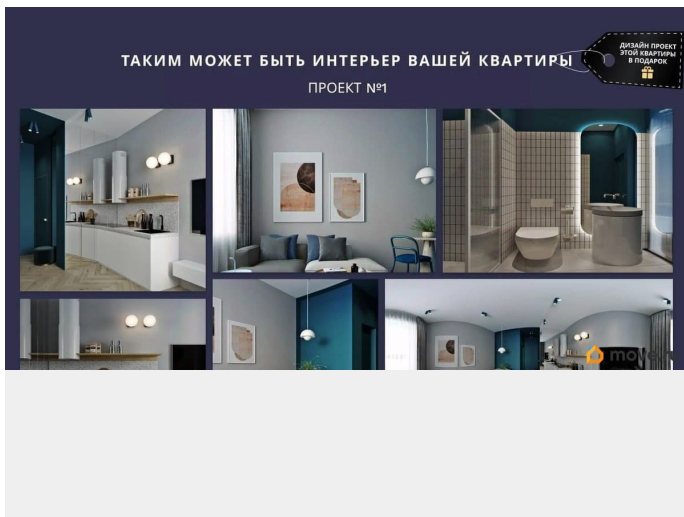

гипермаркеты, школы и детские сады; •
Театры, парки и культурные объекты. У вас
остались вопросы? Звоните! Наши
специалисты готовы проконсультировать вас
ежедневно с 10:00 до 19:00. Не упустите
выгодное предложение!