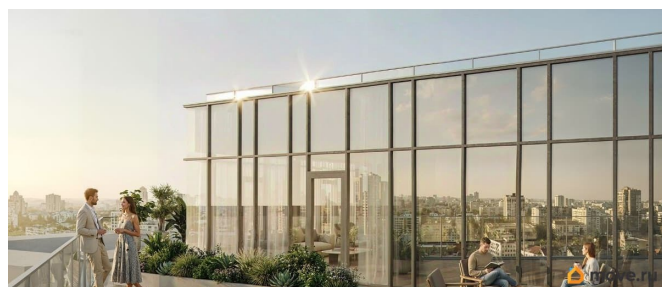

площадью 18.1 кв.м., на 7 этаже. «АРТ ПЛАЗА» в Московском районе - двенадцатиэтажный многофункциональный комплекс под управлением RVI PM. В МФК будет 199 юнитов, офисы, коворкинги, ресторан, фитнес-центр, спа и подземный паркинг. Архитектурное бюро «Студия 44» спроектировало фасад здания: нижние этажи облицованы камнем, средние - терракотой, верхние - стеклом. Это создаёт узнаваемый силуэт на пересечении Цветочной и Лиговского проспекта.