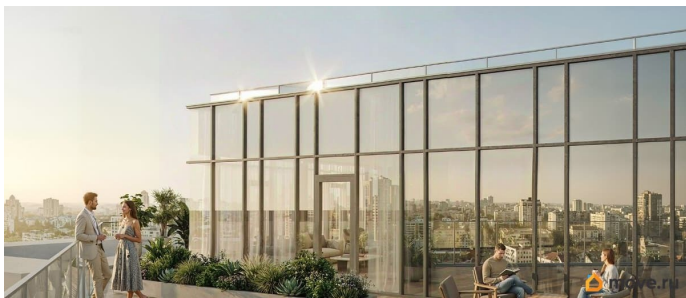

площадью 18.1 кв.м., на 7 этаже. «АРТ ПЛАЗА» в Московском районе - двенадцатиэтажный многофункциональный комплекс под управлением RVI PM. В МФК будет 199 юнитов, офисы, коворкинги, ресторан, фитнес-центр, спа и подземный паркинг. Архитектурное бюро «Студия 44» спроектировало фасад здания: нижние этажи облицованы камнем, средние - терракотой, верхние - стеклом. Это создаёт узнаваемый силуэт на пересечении Цветочной и Лиговского проспекта.