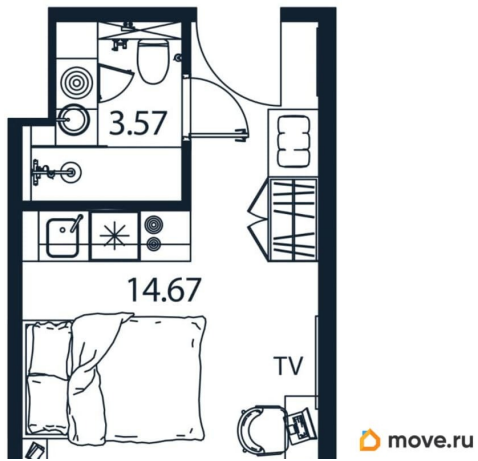

Move.ru - вся недвижимость России