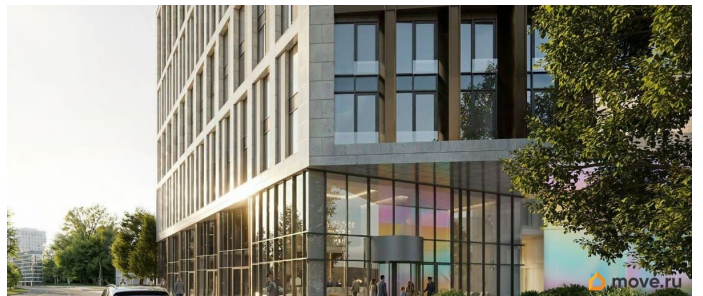

площадью 18.1 кв.м., на 7 этаже. «АРТ ПЛАЗА» в Московском районе - двенадцатиэтажный многофункциональный комплекс под управлением RVI PM. В МФК будет 199 юнитов, офисы, коворкинги, ресторан, фитнес-центр, спа и подземный паркинг. Архитектурное бюро «Студия 44» спроектировало фасад здания: нижние этажи облицованы камнем, средние - терракотой, верхние - стеклом. Это создаёт узнаваемый силуэт на пересечении Цветочной и Лиговского проспекта.