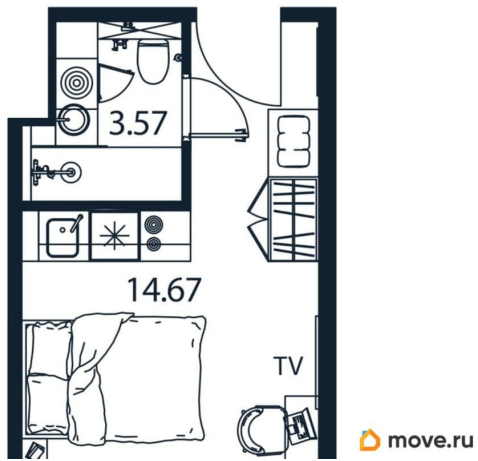

Move.ru - вся недвижимость России