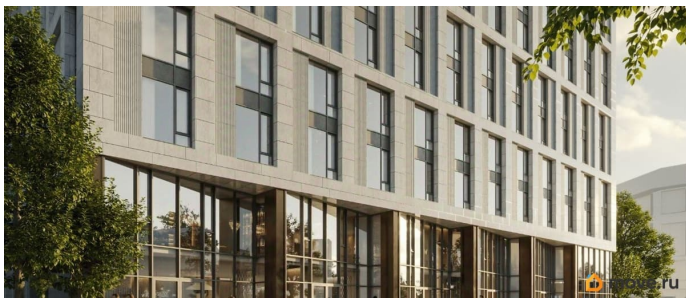

площадью 18.1 кв.м., на 5 этаже. «АРТ ПЛАЗА» в Московском районе - двенадцатиэтажный многофункциональный комплекс под управлением RVI PM. В МФК будет 199 юнитов, офисы, коворкинги, ресторан, фитнес-центр, спа и подземный паркинг. Архитектурное бюро «Студия 44» спроектировало фасад здания: нижние этажи облицованы камнем, средние - терракотой, верхние - стеклом. Это создаёт узнаваемый силуэт на пересечении Цветочной и Лиговского проспекта.