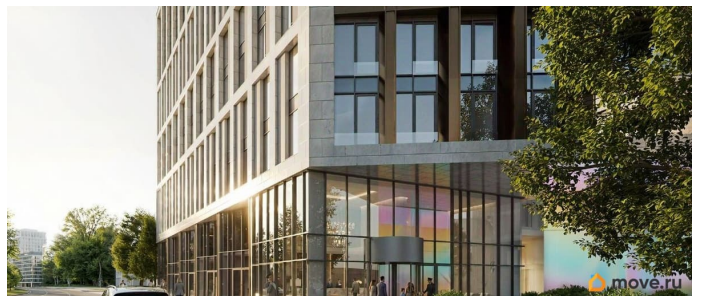

площадью 18.1 кв.м., на 5 этаже. «АРТ ПЛАЗА» в Московском районе - двенадцатиэтажный многофункциональный комплекс под управлением RVI PM. В МФК будет 199 юнитов, офисы, коворкинги, ресторан, фитнес-центр, спа и подземный паркинг. Архитектурное бюро «Студия 44» спроектировало фасад здания: нижние этажи облицованы камнем, средние - терракотой, верхние - стеклом. Это создаёт узнаваемый силуэт на пересечении Цветочной и Лиговского проспекта.