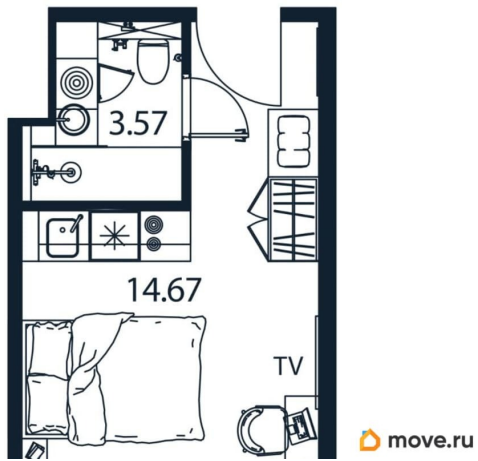

## Квартира

Высота потолков

2.9 м

Общая площадь

18.1 м<sup>2</sup>

Этаж

6/12

## Описание

Продаётся студия в строящемся доме (АРТ ПЛАЗА), срок сдачи: IV-кв. 2028, общей

<https://spb.move.ru/objects/9293608514>

**Отдел продаж, Бесплатная  
консультация**

**79945094715**

для заметок

площадью 18.1 кв.м., на 6 этаже. «АРТ ПЛАЗА» в Московском районе - двенадцатиэтажный многофункциональный комплекс под управлением RVI PM. В МФК будет 199 юнитов, офисы, коворкинги, ресторан, фитнес-центр, спа и подземный паркинг. Архитектурное бюро «Студия 44» спроектировало фасад здания: нижние этажи облицованы камнем, средние - терракотой, верхние - стеклом. Это создаёт узнаваемый силуэт на пересечении Цветочной и Лиговского проспекта.